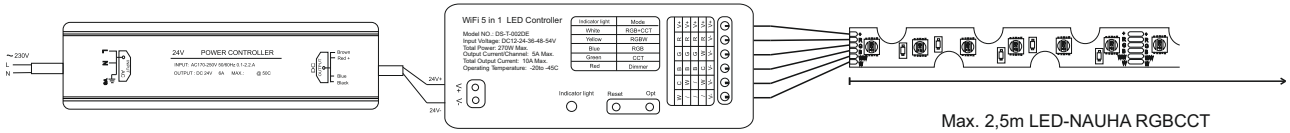

LED MUUNTAJA 36W

EAN 8594195911217

Max. 1,5m LED-NAUHA RGB CCT / LED MUUNTAJA 24V - 36W

LED MUUNTAJA 60W - 24V

LED OHJAIN ZIGBEE

LED-NAUHA RGB CCT - 20W / 24V (1m)

LED MUUNTAJA 60W

EAN 8594195911224

Max. 2,5m LED-NAUHA RGB CCT / LED MUUNTAJA 24V - 60W

LED MUUNTAJA 100W - 24V

LED OHJAIN WIFI TUYA

LED-NAUHA RGB CCT - 20W / 24V (1m)