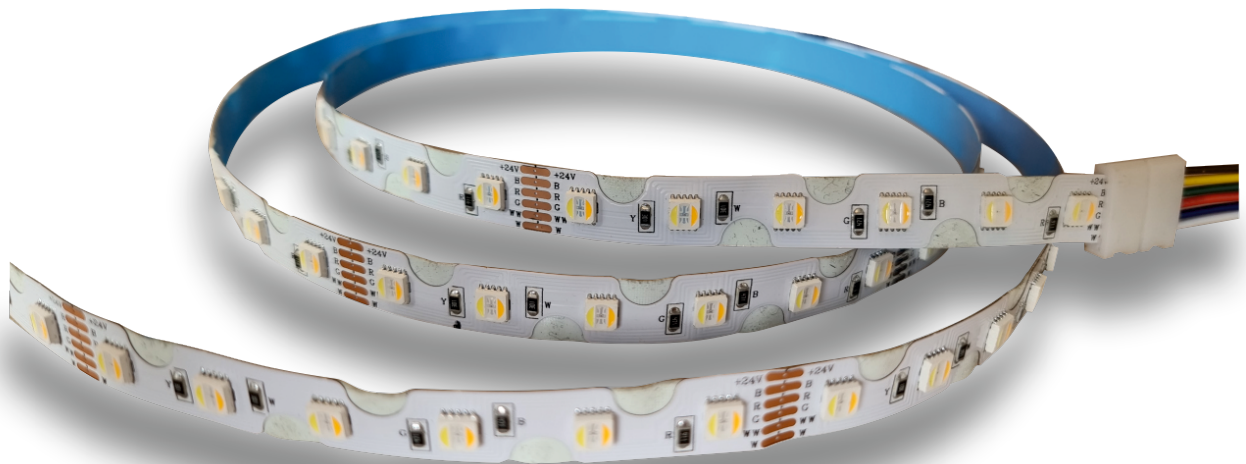

S-TYPE

RGB

RGB CCT

CCT

COB

MANUAL
YOUTUBE

DIRECT SIGNS
SUPPORT

LED-NAUHA DIRECT SIGNS RGB CCT

3000K

4000K

6500K

ASENNUSOHJE
YOUTUBE

LED-NAUHA DIRECT SIGNS RGB CCT

Name:

LED-NAUHA RGB+CCT 2700-6500K

50m

Valmistaja: Direct signs s.r.o.

Tuotenumero: 2420011

EAN-numero: 8594195911149

Sisäinen tuotenumero: 30294873

LED-CHIP RGBCCT

Sähköiset tiedot

Teho/m : 20W

Jännite DC : 24V

Tekniset tiedot

Sädekulma : 120°

Valon väri : RGB + CCT 2700-6500K

Chip: 5050

Väriämpötila : RGBCCT

LEDien lukumäärä : 60 LED/m

Värintoistoindeksi : CRI > 80

IP-suojaluokka : IP20