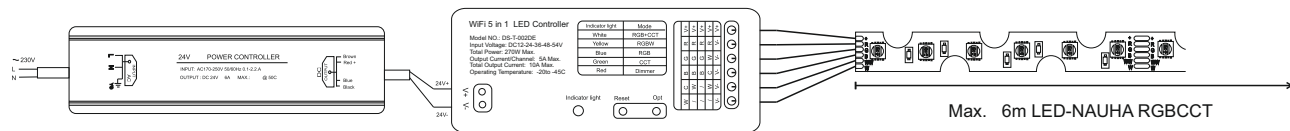

LED MUUNTAJA 150W

EAN 8594195911248

Max. 6 m LED-NAUHA RGB CCT / LED MUUNTAJA 24V - 150W

LED OHJAIN ZIGBEE 3.0

EAN 8594195911262