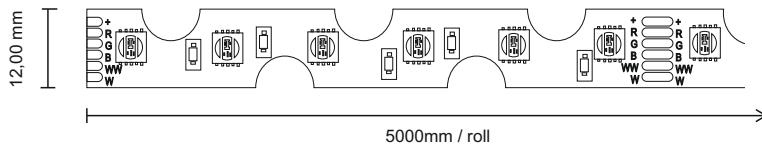

S-TYPE

RGB

RGB CCT

CCT

COB

MANUAL
YOUTUBE

DIRECT SIGNS
SUPPORT

LED-NAUHA DIRECT SIGNS RGB CCT

3000K

4000K

6500K