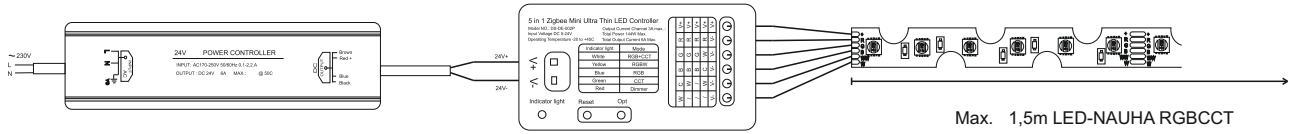

LED-NAUHA RGB CCT 20W / 24V - S TYPE

EAN 8594195911149

LED MUUNTAJA 36W - 24V

LED OHJAIN ZIGBEE

LED-NAUHA RGB CCT - 20W / 24V (1m)

LED MUUNTAJA 36W

EAN 8594195911217

Max. 1,5m LED-NAUHA RGB CCT / LED MUUNTAJA 24V - 36W