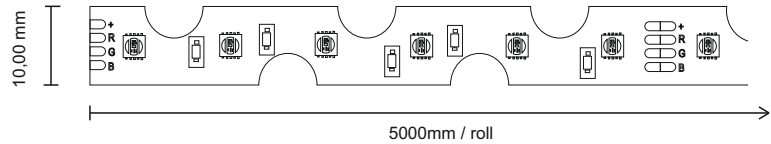

S-TYPE

RGB

RGB CCT

CCT

COB

MANUAL
YOUTUBE

DIRECT SIGNS
SUPPORT

LED-NAUHA DIRECT SIGNS RGB CCT

3000K

4000K

6500K