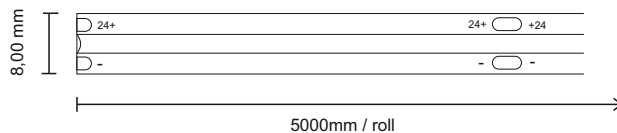

RGB CCT

CCT

COB