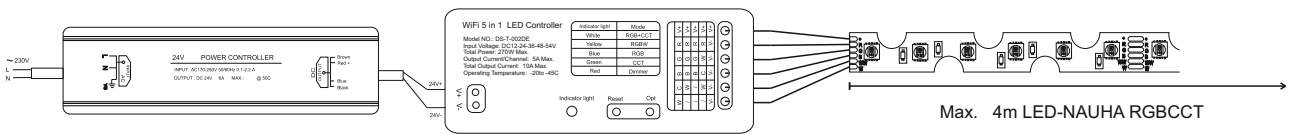

LED-NAUHA RGB CCT - 20W / 24V (1m)

LED MUUNTAJA 60W

EAN 8594195911224

Max. 2,5m LED-NAUHA RGB CCT / LED MUUNTAJA 24V - 60W

LED MUUNTAJA 100W - 24V

LED OHJAIN WIFI TUYA

LED-NAUHA RGB CCT - 20W / 24V (1m)

LED MUUNTAJA 100W