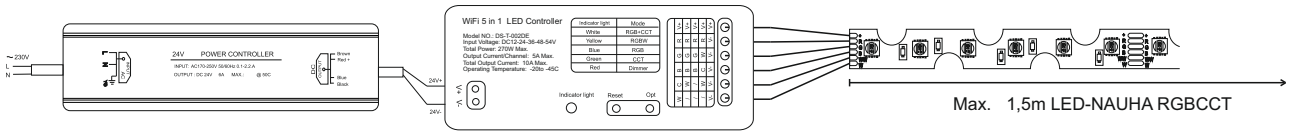

LED-NAUHA RGB CCT 20W / 24V - S TYPE

EAN 8594195911149

LED MUUNTAJA 36W - 24V

LED OHJAIN ZIGBEE

LED-NAUHA RGB CCT - 20W / 24V (1m)