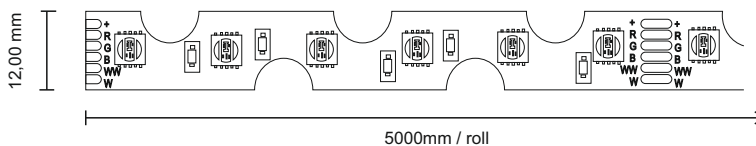

Valmistaja: Direct signs s.r.o.

Tuotenumero: 2420011

EAN-numero: 8594195911149

Sisäinen tuotenumero: 30294873

LED-CHIP RGBCCT

Sähköiset tiedot

Teho/m : 20W

Jännite DC : 24V

Tekniset tiedot

Sädekulma : 120°

Valon väri : RGB + CCT 2700-6500K

Chip: 5050

Väriämpötila : RGBCCT

LEDien lukumäärä : 60 LED/m

Värintoistoindeksi : CRI > 80

IP-suojaluokka : IP20

Energiatohokkuusluokka : F

Mitat pituus : 50m/rulla

Leveys : 12mm

Tuotetiedot

Kappaletta per pakkaus : 50m/ROLL

Tuotteen paino : 900g/ROLL

FIN

Huomautus: Ympäristönsuojelu ja hävittäminen