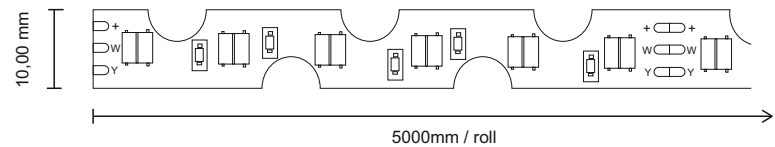

RGB CCT

CCT

COB