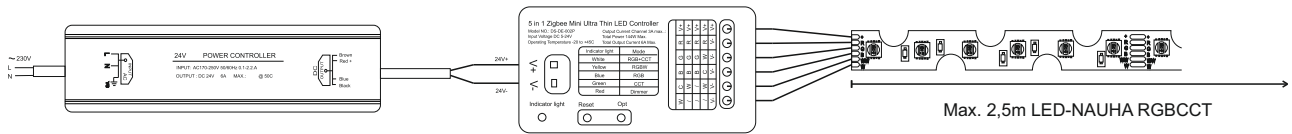

LED MUUNTAJA 60W - 24V

LED OHJAIN ZIGBEE

LED-NAUHA RGB CCT - 20W / 24V (1m)

LED MUUNTAJA 60W

EAN 8594195911224

Max. 2,5m LED-NAUHA RGB CCT / LED MUUNTAJA 24V - 60W