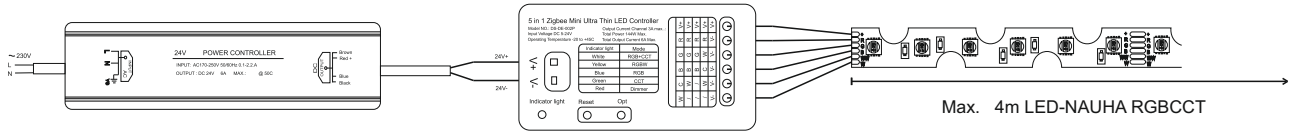

LED MUUNTAJA 100W - 24V

LED OHJAIN ZIGBEE

LED-NAUHA RGB CCT - 20W / 24V (1m)

LED MUUNTAJA 100W

EAN 8594195911231

Max. 4 m LED-NAUHA RGB CCT / LED MUUNTAJA 24V - 100W