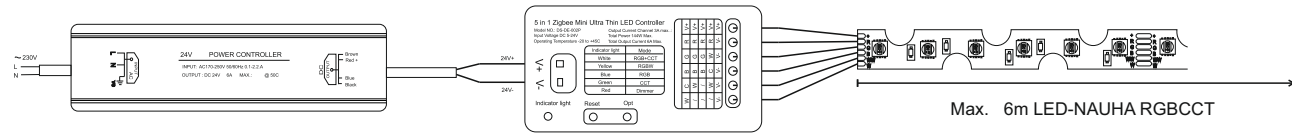

LED MUUNTAJA 150W - 24V

LED OHJAIN ZIGBEE

LED-NAUHA RGB CCT - 20W / 24V (1m)

LED MUUNTAJA 150W

EAN 8594195911248

Max. 6 m LED-NAUHA RGB CCT / LED MUUNTAJA 24V - 150W

LED OHJAIN ZIGBEE 3.0

EAN 8594195911262