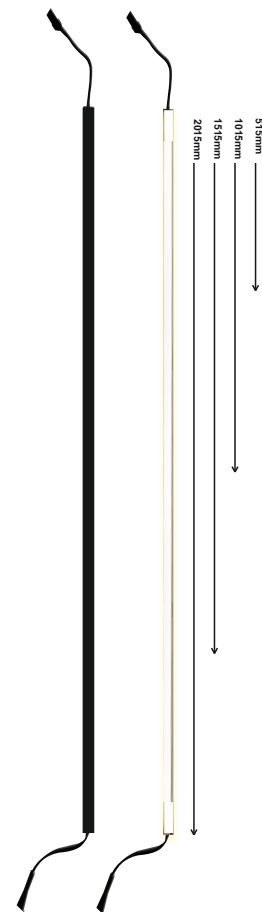

Name:

LED-PROFILE COB AKUS. 515mm 6W 4000K

Artikelnummer: 231392
EAN-Nummer: 8594195911392
Hersteller: Direct signs s.r.o.

LED austauschbar : LED nicht austauschbar

Breite : 1 cm

Höhe : 0,6 cm

Länge : 51,5 cm

Anwendungsbereich : Innen

Dimmbarkeit : Dimmbar mit controller

Einsatzbereich : Akustikpaneel

Farbe : Schwarz

Farbtemperatur : 4.000 K

Forem : Eckig

Lebensdauer : 30.000 h

Leistung : 6 W

Leuchtmittel : LED

Lichtfarbe : Neutralweiß

Lichtstrom : 420 lm - Weisser Diffusor

Material : Kunststoff, Metall

Spannung : 24V

Inkl. Leuchtmittel : Mit Leuchtmittel

Schutzartl : IP20

Energieeffizienzklasse : G

Gewicht (Netto) : 0,05 kg

ZWEI DIFFUSOREN IM SET
BLACK Magic DESIGN - UNSICHTBAR IN AKUSTIKPANEEL
WEISSER DIFFUSOR - FÜR MAXIMALE HELLIGKEIT