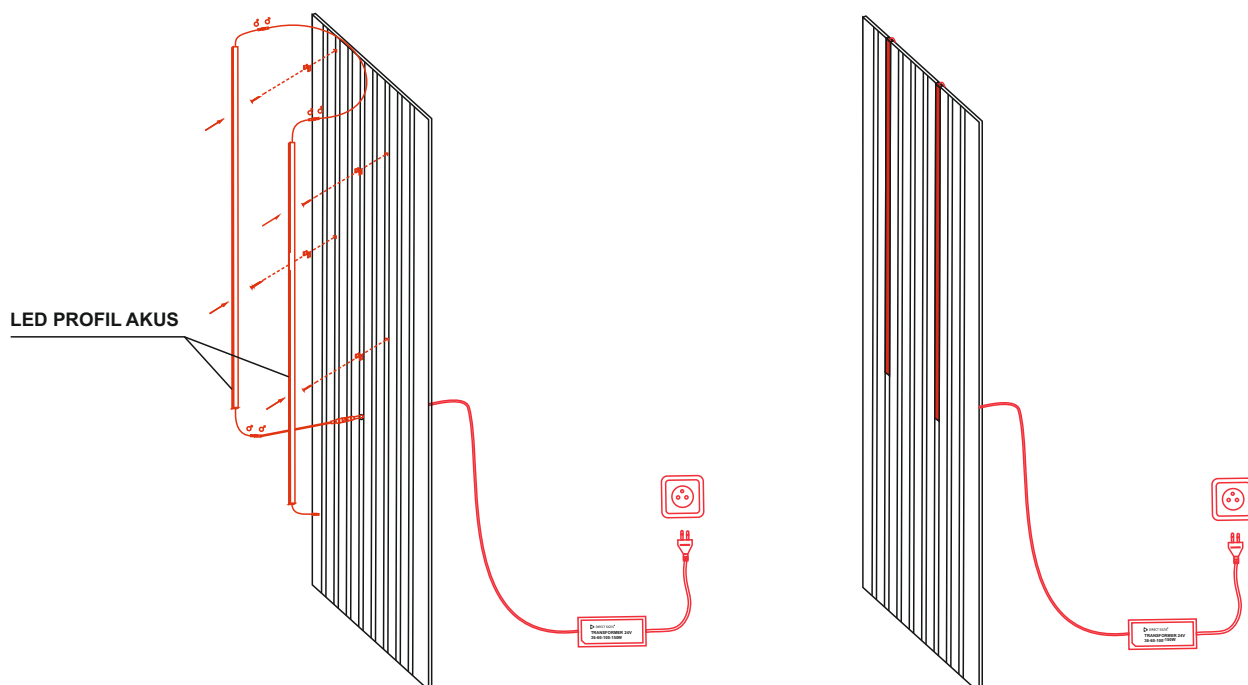

Anwendungsbereich : Innen

Dimmbarkeit : Dimmbar mit controller

Einsatzbereich : Akustikpaneel

Farbe : Schwarz

Farbtemperatur : 4.000 K

Forem : Eckig

Lebensdauer : 30.000 h

Leistung : 6 W

Leuchtmittel : LED

Lichtfarbe : Neutralweiß

Lichtstrom : 420 lm - Weisser Diffusor

Material : Kunststoff, Metall

Spannung : 24V

Inkl. Leuchtmittel : Mit Leuchtmittel

Schutzartl : IP20

Energieeffizienzklasse : G

Gewicht (Netto) : 0,05 kg

ZWEI DIFFUSOREN IM SET
BLACK Magic DESIGN - UNSICHTBAR IN AKUSTIKPANEEL
WEISSER DIFFUSOR - FÜR MAXIMALE HELLIGKEIT

LED PROFILE AKUS.

EINFACHE MONTAGE

Bedienung mit Handsensor

Bedienung mit An-/Ausshalter

Bedienung mit Smart Controller ZigBee 3.0

Bedienung mit Smart Controller WIFI TUYA

COB PROFIL LED 515mm 4000K 24V / 6W

Breite: 1 cm
Höhe: 0,6 cm
Länge: 51,5 cm

LED PROFIL COB AKUS.
Artikelnummer: 231392
MADE IN CHINA