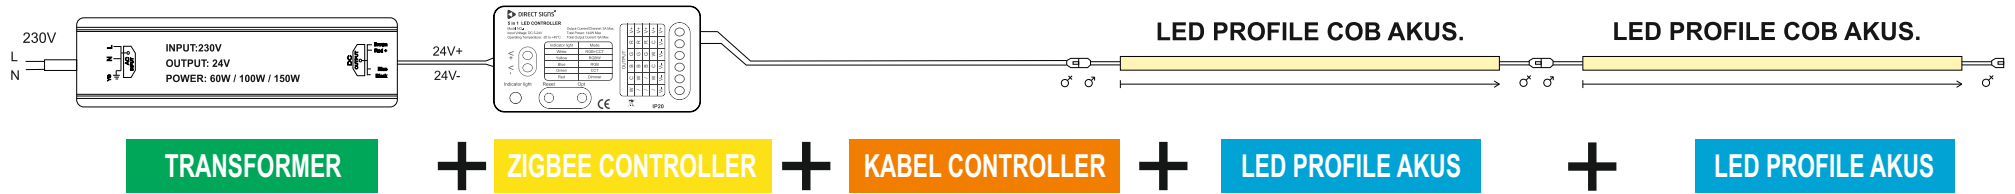

LED PROFILE COB AKUS 4000K + ZIGBEE CONTROLLER