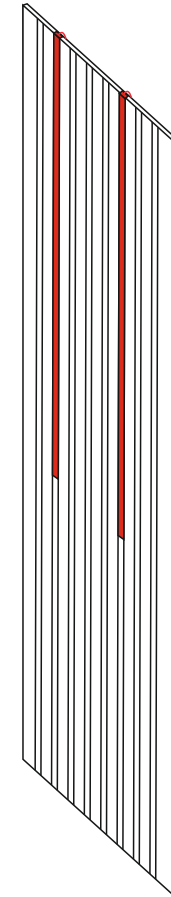

Direct Signs Lichtleiste für Akustikpaneele

LED PROFILE AKUS.

BAUHAUS.INFO

VIDEO MANUAL

LED PROFILE COB AKUS 4000K + ZIGBEE CONTROLLER

4000K

LED-PROFIL COB AKUS. 515MM 4000K - 6W

EAN 8594195911392

LED-PROFIL COB AKUS. 1015MM 4000K - 12W

EAN 8594195911385

LED-PROFIL COB AKUS. 1515MM 4000K - 18W

EAN 8594195911378

LED-PROFIL COB AKUS. 2015MM 4000K - 24W

EAN 8594195911361

**YOUTUBE
MANUAL**

+

Verbindungs KABEL 100CM

EAN 8594195911422

+

Verbindungs KABEL 200CM

EAN 8594195911446

+

**Verbindungs KABEL
CONTROLLER**

EAN 8594195911590

TRANSFORMATOR 60W

EAN 8594195911248

TRANSFORMATOR 36W

EAN 8594195911248

LED PROFILE COB AKUS 4000K + ZIGBEE CONTROLLER

LED PROFILE AKUS.

EINFACHE MONTAGE

YOUTUBE MONTAGE