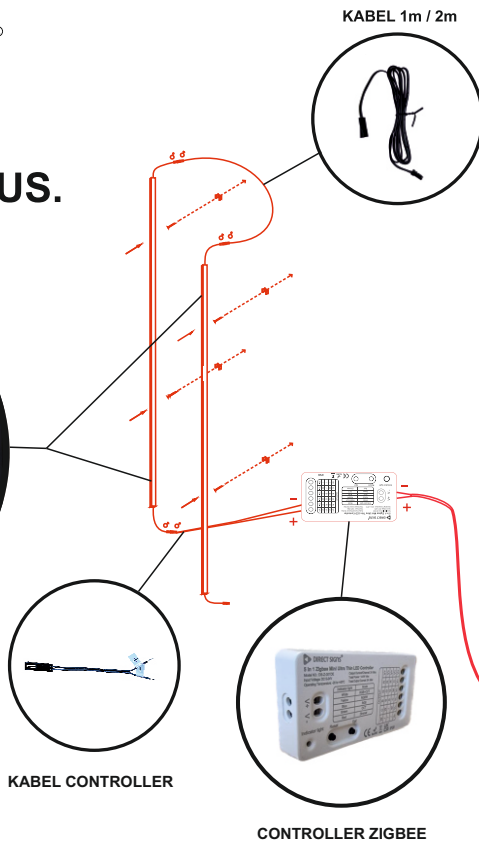

TRANSFORMATOR 60W

EAN 8594195911248

TRANSFORMATOR 36W

EAN 8594195911248

LED PROFILE COB AKUS 4000K + ZIGBEE CONTROLLER

LED PROFILE AKUS.

EINFACHE MONTAGE

YOUTUBE MONTAGE

Direct Signs Lichtleiste für Akustikpaneele

Akustic

LED PROFIL COB

DIRECTSIGNS.CZ/SUPPORT

VIDEO MANUAL

ZWEI DIFFUSOREN IM SET
BLACK Magic DESIGN - UNSICHTBAR IN AKUSTIKPANEEL
WEISSER DIFFUSOR - FÜR MAXIMALE HELLIGKEIT