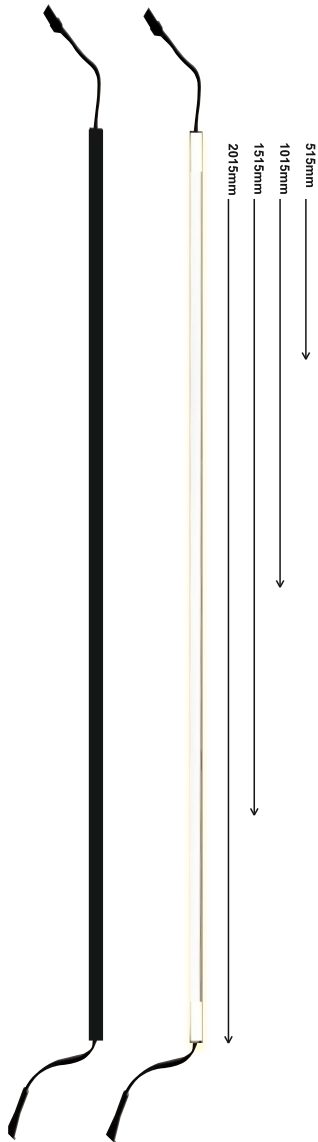

Direct Signs Lichtleiste für Akustikpaneele

LED PROFILE AKUS.

BAUHAUS.INFO

VIDEO MANUAL

LED PROFILE COB AKUS 4000K + ZIGBEE CONTROLLER

4000K

LED-PROFIL COB AKUS. 515MM 4000K - 6W

EAN 8594195911392

LED-PROFIL COB AKUS. 1015MM 4000K - 12W

EAN 8594195911385

LED-PROFIL COB AKUS. 1515MM 4000K - 18W

EAN 8594195911378

LED-PROFIL COB AKUS. 2015MM 4000K - 24W

EAN 8594195911361

**YOUTUBE
MANUAL**

+

Verbindungs KABEL 100CM

EAN 8594195911422

+

Verbindungs KABEL 200CM

EAN 8594195911446

+

**Verbindungs KABEL
CONTROLLER**

EAN 8594195911590

TRANSFORMATOR 60W

EAN 8594195911248

TRANSFORMATOR 36W

EAN 8594195911248

LED PROFILE COB AKUS 4000K + ZIGBEE CONTROLLER

LED PROFILE AKUS.

EINFACHE MONTAGE

YOUTUBE MONTAGE