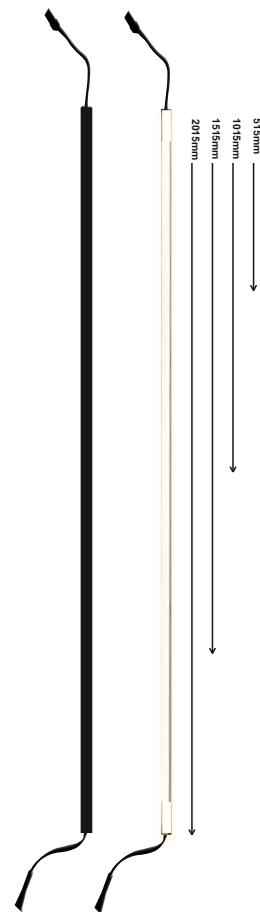

Name:

LED-PROFILE COB AKUS. 2015mm 24W 4000K

Artikelnummer: 231361
EAN-Nummer: 8594195911361
Hersteller: Direct signs s.r.o.

LED austauschbar : LED nicht austauschbar

Breite : 1 cm

Höhe : 0,6 cm

Länge : 201,5 cm

Anwendungsbereich : Innen

Dimmbarkeit : Dimmbar mit controller

Einsatzbereich : Akustikpaneel

Farbe : Schwarz

Farbtemperatur : 4.000 K

Forem : Eckig

Lebensdauer : 30.000 h

Leistung : 24W

Leuchtmittel : LED

Lichtfarbe : Neutralweiß

Lichtstrom : 1680 lm - Weisser Diffusor

Material : Kunststoff, Metall

Spannung : 24V

Inkl. Leuchtmittel : Mit Leuchtmittel

Schutzartl : IP20

Energieeffizienzklasse : G

Gewicht (Netto) : 0,1 kg

ZWEI DIFFUSOREN IM SET
BLACK Magic DESIGN - UNSICHTBAR IN AKUSTIKPANEEL
WEISSER DIFFUSOR - FÜR MAXIMALE HELLGKEIT

LED PROFILE AKUS.

EINFACHE MONTAGE

Bedienung mit Handsensor

Bedienung mit An-/Ausshalter