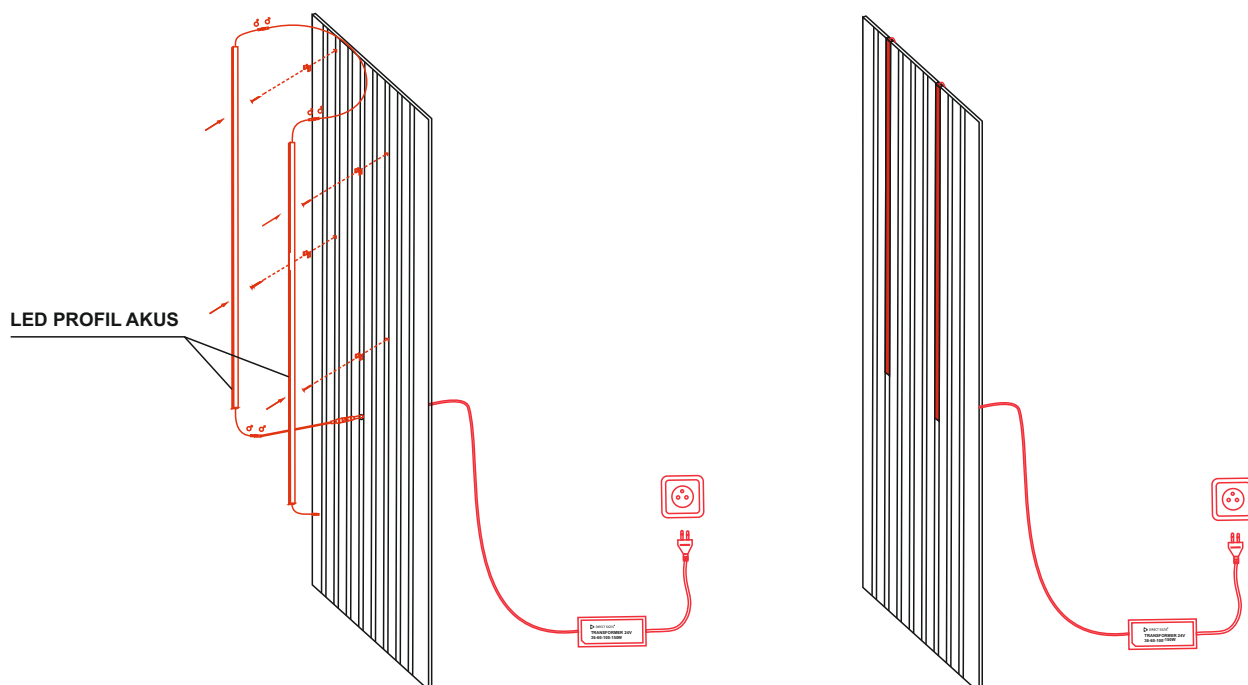

Leuchtmittel : LED

Lichtfarbe : Neutralweiß

Lichtstrom : 1680 lm - Weisser Diffusor

Material : Kunststoff, Metall

Spannung : 24V

Inkl. Leuchtmittel : Mit Leuchtmittel

Schutzartl : IP20

Energieeffizienzklasse : G

Gewicht (Netto) : 0,1 kg

ZWEI DIFFUSOREN IM SET
BLACK Magic DESIGN - UNSICHTBAR IN AKUSTIKPANEEL
WEISSER DIFFUSOR - FÜR MAXIMALE HELLGKEIT

LED PROFILE AKUS.

EINFACHE MONTAGE

Bedienung mit Handsensor

Bedienung mit An-/Ausshalter