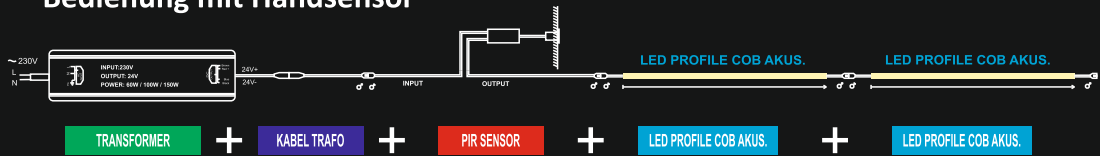

EINFACHE MONTAGE

Bedienung mit Handsensor