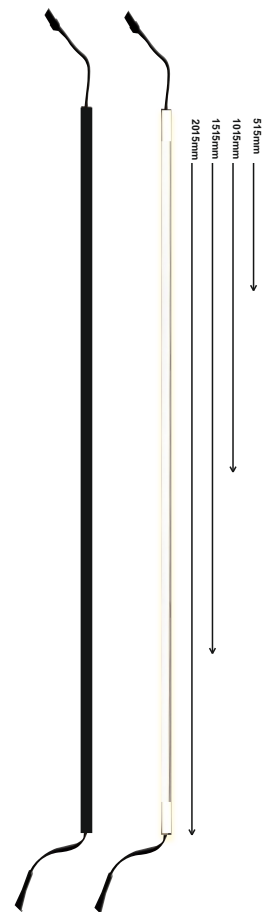

## LED-PROFILE COB AKUS. 515mm 6W 3000K

---

Artikelnummer: 231354  
EAN-Nummer: 8594195911354  
Hersteller: Direct signs s.r.o.

LED austauschbar : LED nicht austauschbar  
Breite : 1 cm  
Höhe : 0,6 cm  
Länge : 51,5 cm  
Anwendungsbereich : Innen  
Dimmbarkeit : Dimmbar mit controller  
Einsatzbereich : Akustikpaneel  
Farbe : Schwarz  
Farbtemperatur : 3.000 K  
Forem : Eckig  
Lebensdauer : 30.000 h  
Leistung : 6 W  
Leuchtmittel : LED  
Lichtfarbe : Warmweiß  
Lichtstrom : 420 lm - Weisser Diffusor  
Material : Kunststoff, Metall  
Spannung : 24V  
Inkl. Leuchtmittel : Mit Leuchtmittel  
Schutzartl : IP20  
Energieeffizienzklasse : G  
Gewicht (Netto) : 0,05 kg

## Bedienung mit Smart Controller WIFI TUYA

COB LED 515mm 3000K 24V / 6W

Breite: 1 cm  
Höhe: 0,6 cm  
Länge: 51,5 cm

LED PROFIL COB AKUS.  
Artikelnummer: 231354  
MADE IN CHINA

Direct signs s.r.o.  
Kaštanová 5  
620 00 Brno, Czechia