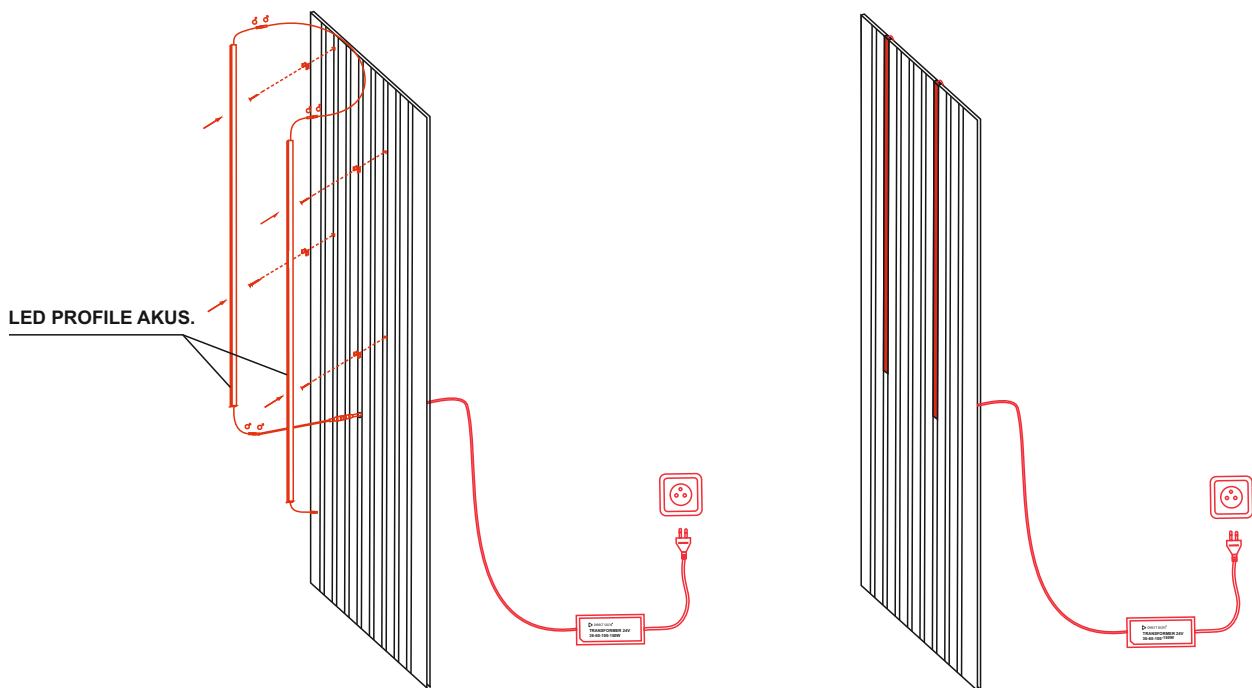

## LED-PROFILE COB AKUS. 515mm 6W 3000K

---

Artikelnummer: 231354  
EAN-Nummer: 8594195911354  
Hersteller: Direct signs s.r.o.

LED austauschbar : LED nicht austauschbar  
Breite : 1 cm  
Höhe : 0,6 cm  
Länge : 51,5 cm  
Anwendungsbereich : Innen  
Dimmbarkeit : Dimmbar mit controller  
Einsatzbereich : Akustikpaneel  
Farbe : Schwarz  
Farbtemperatur : 3.000 K  
Forem : Eckig  
Lebensdauer : 30.000 h  
Leistung : 6 W  
Leuchtmittel : LED  
Lichtfarbe : Warmweiß  
Lichtstrom : 420 lm - Weisser Diffusor  
Material : Kunststoff, Metall  
Spannung : 24V  
Inkl. Leuchtmittel : Mit Leuchtmittel  
Schutzartl : IP20  
Energieeffizienzklasse : G  
Gewicht (Netto) : 0,05 kg

# EINFACHE MONTAGE