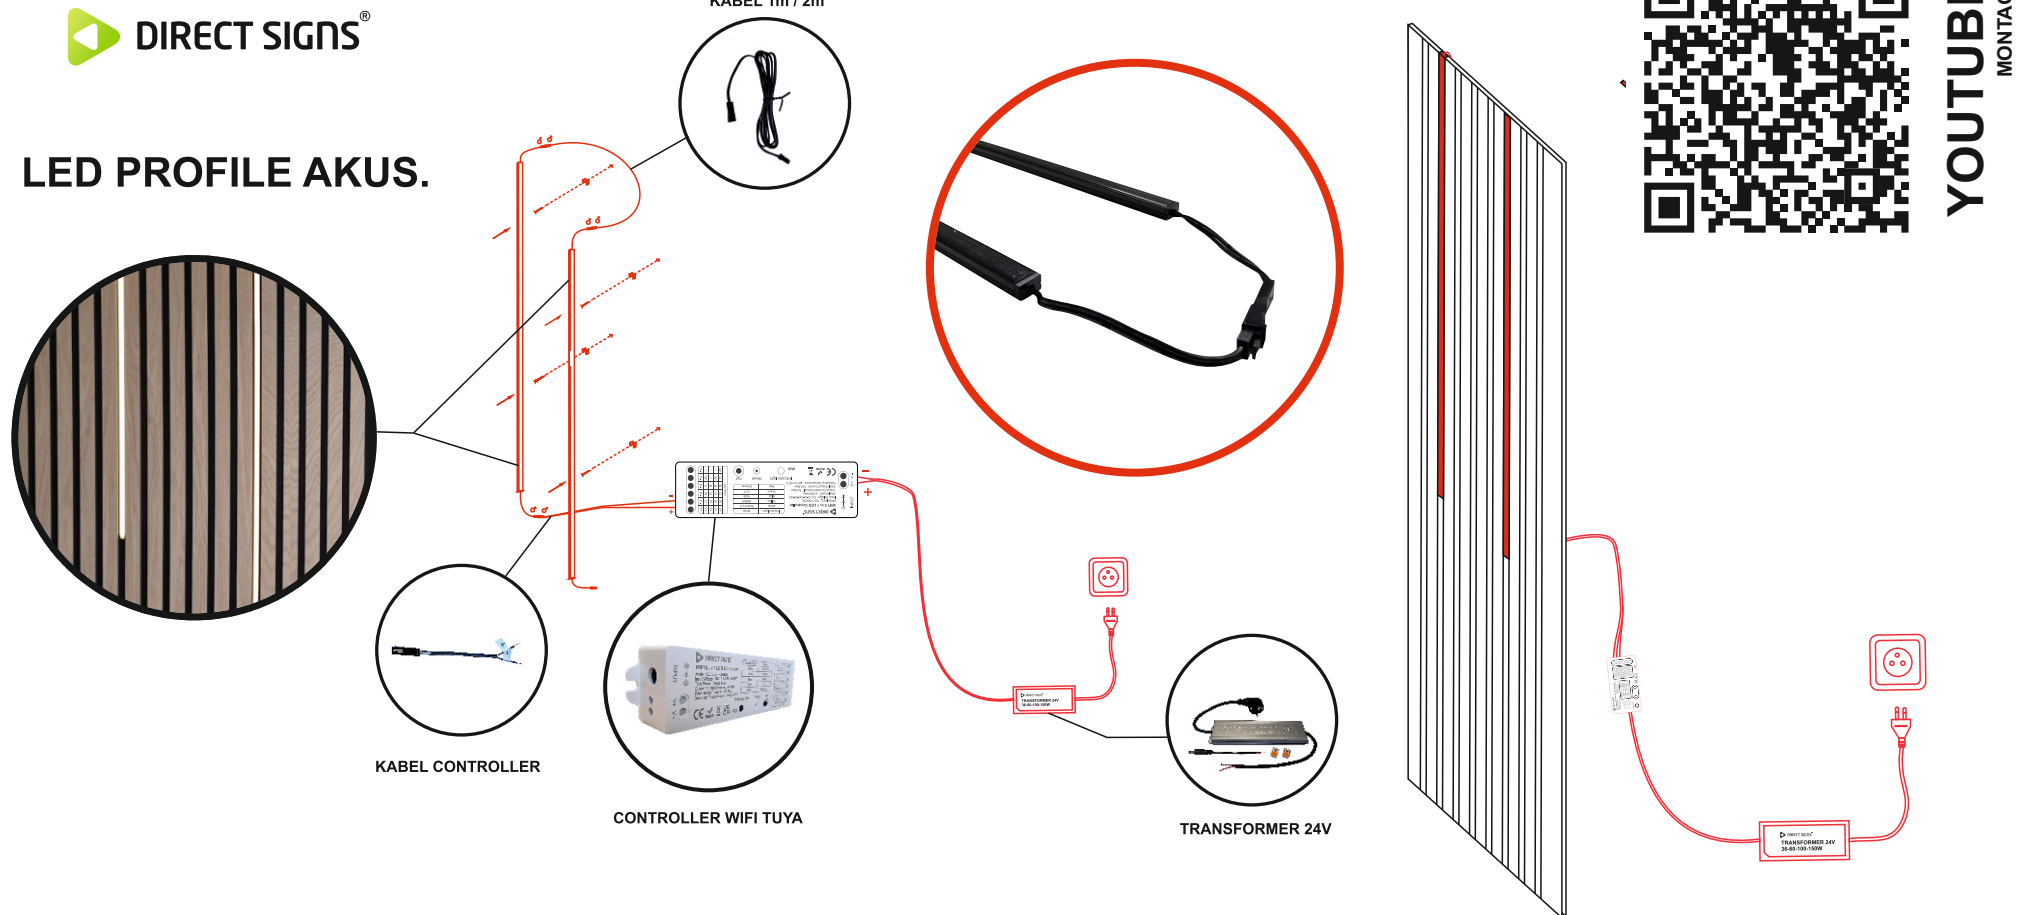

LED-PROFILE COB AKUS. 515MM - 6W
3000K

+

LED-PROFILE COB AKUS. 1015MM - 12W
3000K

+

LED-PROFILE COB AKUS. 1515MM - 18W
3000K

+

LED-PROFILE COB AKUS. 2015MM - 24W
3000K

6W + 12W + 18W + 24W = 60W (TRANSFORMATOR 100W)

100W TRANSFORMATOR : 6 - 90W LED PROFILE AKUS

max. 8m LED PROFIL AKUS

LED PROFILE COB AKUS 3000K + WIFI TUYA CONTROLLER

EINFACHE MONTAGE

Direct Signs Lichtleiste für Akustikpaneele

Akustic

LED PROFIL COB

DIRECTSIGNS.CZ/SUPPORT

VIDEO MANUAL

LED PROFIL

ZWEI DIFFUSOREN IM SET
BLACK Magic DESIGN - UNSICHTBAR IN AKUSTIKPANEEL
WEISSER DIFFUSOR - FÜR MAXIMALE HELLIGKEIT

Direct signs s.r.o.
Kaštanová 5
620 00 Brno, Czech rep.

email: info@directsigns.cz
directsigns.cz/support