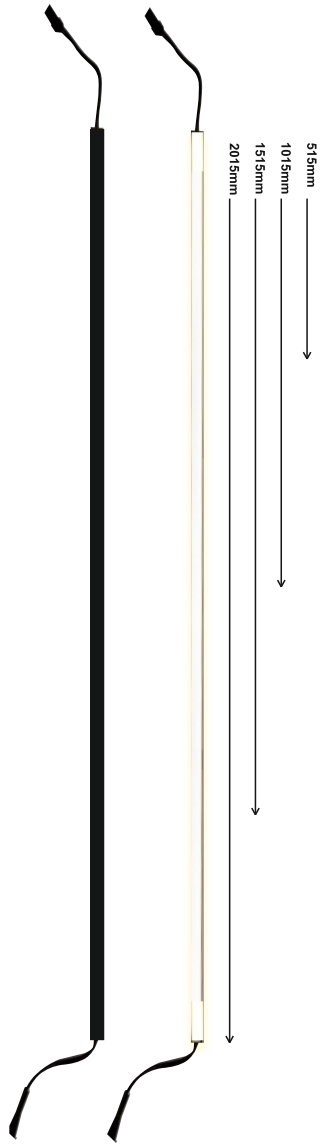

Direct Signs Lichtleiste für Akustikpaneele

LED PROFILE AKUS.

BAUHAUS.INFO

VIDEO MANUAL

LED PROFILE COB AKUS 3000K + WIFI TUYA CONTROLLER

3000K

LED PROFILE COB AKUS 3000K + WIFI TUYA CONTROLLER

3000K

LED-PROFIL COB AKUS. 515MM 3000K - 6W

EAN 8594195911354

LED-PROFIL COB AKUS. 1015MM 3000K - 12W

EAN 8594195911347

LED-PROFIL COB AKUS. 1515MM 3000K - 18W

EAN 8594195911330

LED-PROFIL COB AKUS. 2015MM 3000K - 24W

EAN 8594195911323

YOUTUBE
MONTAGE

+

Verbindungs KABEL 100CM

EAN 8594195911422

+

Verbindungs KABEL 200CM

EAN 8594195911446

EAN 8594195911248

TRANSFORMATOR 100W

EAN 8594195911248

TRANSFORMATOR 60W

EAN 8594195911248

TRANSFORMATOR 36W

EAN 8594195911248

LED PROFILE COB AKUS + KABEL 100cm/200cm + KABEL CONTROLLER + LED CONTROLLER WIFI TUYA + TRANSFORMATOR 24V