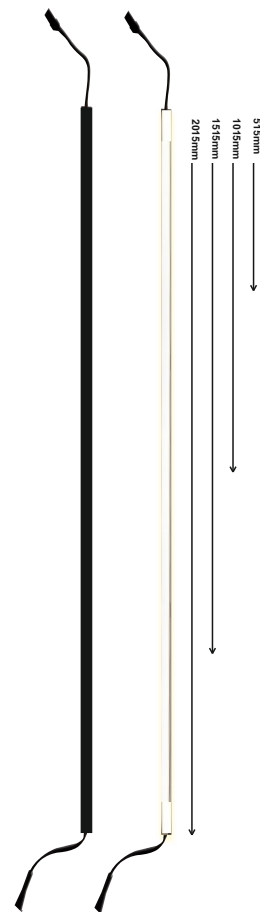

Name:

LED-PROFILE COB AKUS. 1015mm 12W 3000K

Artikelnummer: 231347
EAN-Nummer: 8594195911347
Hersteller: Direct signs s.r.o.

LED austauschbar : LED nicht austauschbar

Breite : 1 cm

Höhe : 0,6 cm

Länge : 101,5 cm

Leuchtmittel : LED

Lichtfarbe : Warmweiß

Lichtstrom : 840 lm - Weisser Diffusor

Material : Kunststoff, Metall

Spannung : 24V

Inkl. Leuchtmittel : Mit Leuchtmittel

Schutzartl : IP20

Energieeffizienzklasse : G

Gewicht (Netto) : 0,1 kg

ZWEI DIFFUSOREN IM SET
BLACK Magic DESIGN - UNSICHTBAR IN AKUSTIKPANEEL
WEISSER DIFFUSOR - FÜR MAXIMALE HELLGHEIT

LED PROFILE AKUS.

EINFACHE MONTAGE

Bedienung mit Handsensor

Bedienung mit An-/Ausshalter

Bedienung mit Smart Controller ZigBee 3.0

Bedienung mit Smart Controller WIFI TUYA

COB PROFIL **LED 1015mm 3000K 24V / 12W**

Breite: 1 cm
Höhe: 0,6 cm
Länge: 101,5 cm

LED PROFIL COB AKUS.
Artikelnummer: 231347
MADE IN CHINA