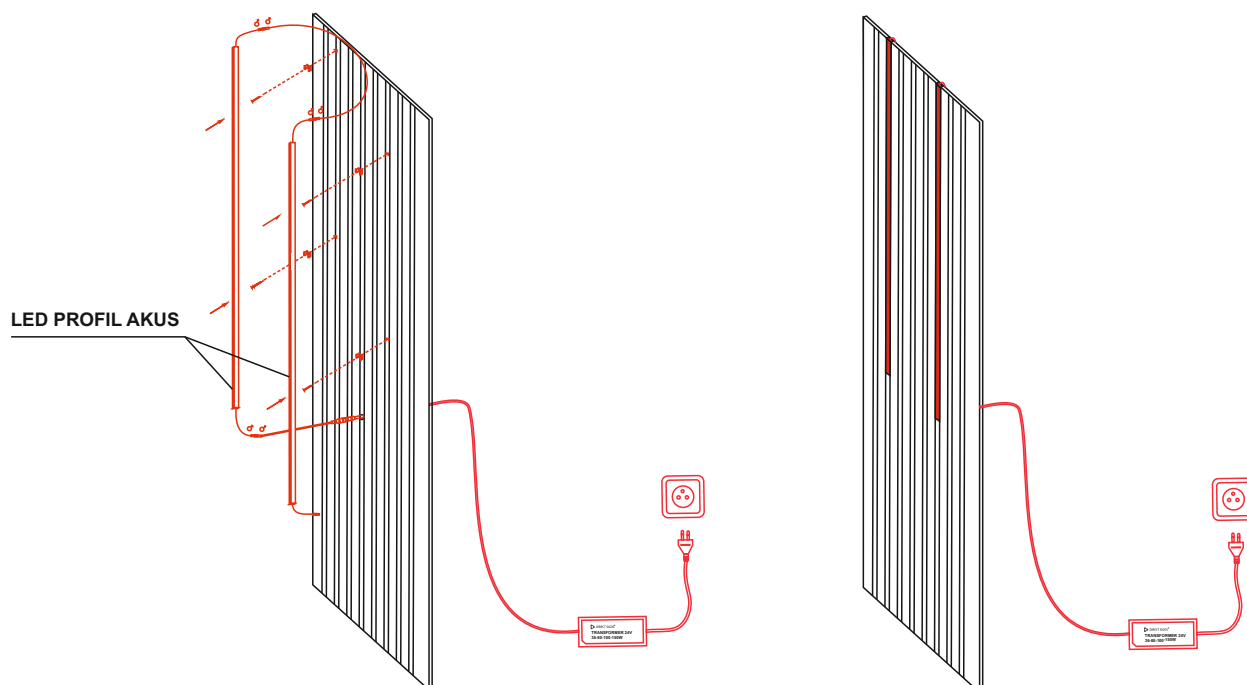

Anwendungsbereich : Innen

Dimmbarkeit : Dimmbar mit controller

Einsatzbereich : Akustikpaneel

Farbe : Schwarz

Farbtemperatur : 3.000 K

Forem : Eckig

Lebensdauer : 30.000 h

Leistung : 12W

Leuchtmittel : LED

Lichtfarbe : Warmweiß

Lichtstrom : 840 lm - Weisser Diffusor

Material : Kunststoff, Metall

Spannung : 24V

Inkl. Leuchtmittel : Mit Leuchtmittel

Schutzartl : IP20

Energieeffizienzklasse : G

Gewicht (Netto) : 0,1 kg

ZWEI DIFFUSOREN IM SET
BLACK Magic DESIGN - UNSICHTBAR IN AKUSTIKPANEEL
WEISSER DIFFUSOR - FÜR MAXIMALE HELLGHEIT

LED PROFILE AKUS.

EINFACHE MONTAGE

Bedienung mit Handsensor

Bedienung mit An-/Ausshalter

Bedienung mit Smart Controller ZigBee 3.0

Bedienung mit Smart Controller WIFI TUYA

COB PROFIL **LED 1015mm 3000K 24V / 12W**

Breite: 1 cm
Höhe: 0,6 cm
Länge: 101,5 cm

LED PROFIL COB AKUS.
Artikelnummer: 231347
MADE IN CHINA