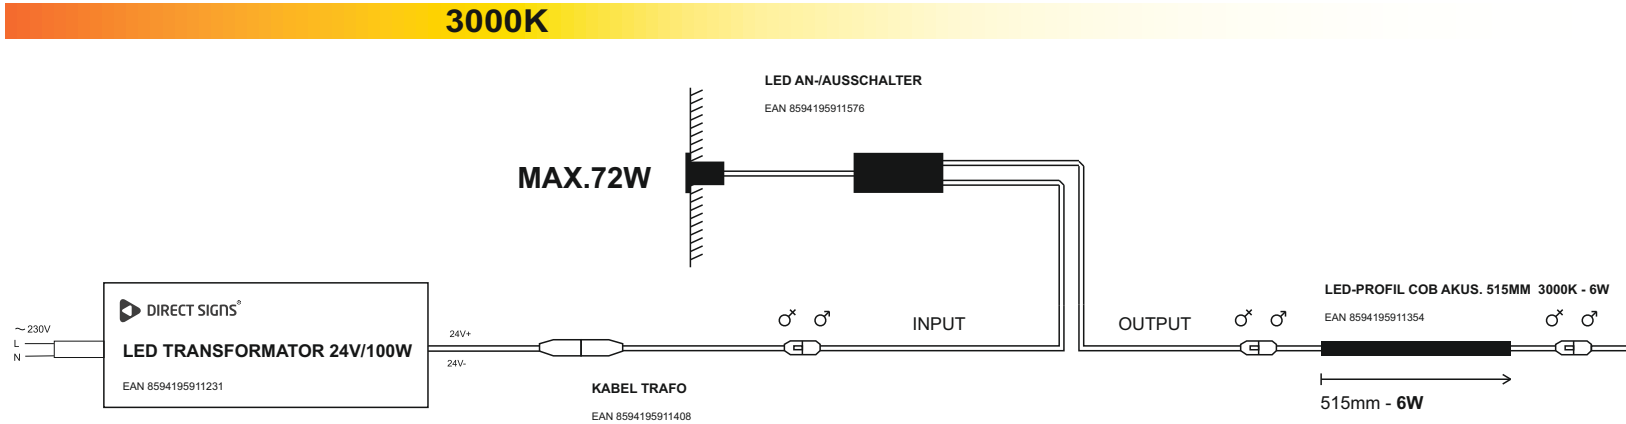

# LED PROFILE COB AKUS 3000K + LED AN-/AUSSCHALTER

Akustic  
LED PROFIL COB

Verbindungs KABEL 100CM  
EAN 8594195911422

Verbindungs KABEL 200CM  
EAN 8594195911446