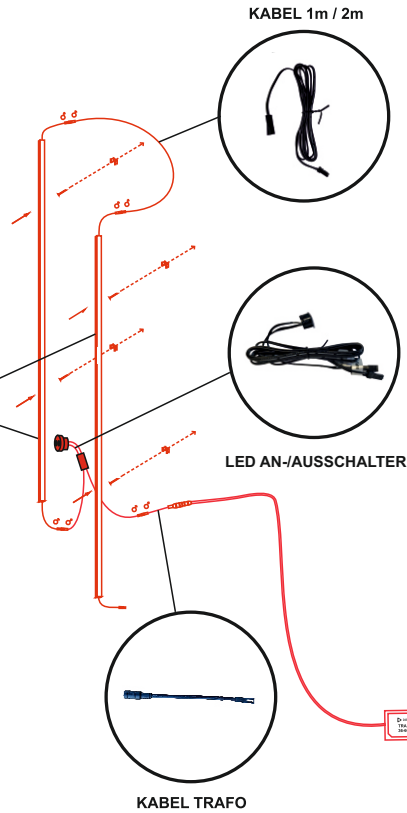

## BEISPIEL

LED-PROFIL COB AKUS. 515MM - 6W  
3000K

+

LED-PROFIL COB AKUS. 1015MM - 12W  
3000K

+

LED-PROFIL COB AKUS. 1515MM - 18W  
3000K

+

LED-PROFIL COB AKUS. 2015MM - 24W  
3000K

6W + 12W + 18W + 24W = 60W (TRANSFORMATOR 100W)

100W TRANSFORMATOR : 6 - 90W LED PROFIL AKUS

max. 8m LED PROFIL AKUS

# LED PROFILE COB AKUS 3000K + LED AN-/AUSSCHALTER

TRANSFORMER + KABEL TRAFU + AN-/AUSSCHALTER + LED PROFILE AKUS + LED PROFILE AKUS

LED PROFILE AKUS.

EINFACHE MONTAGE

YOUTUBE MONTAGE

ON/OFF LED SWITCH SVART