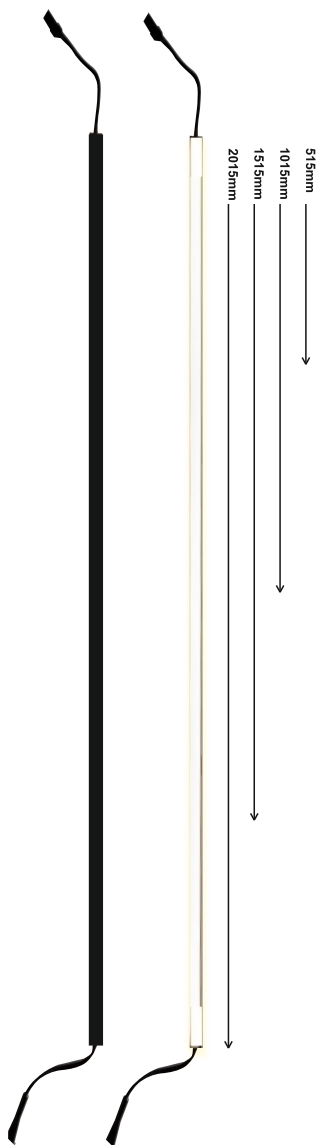

# LED PROFILE AKUS.

BAUHAUS.INFO

VIDEO MANUAL

**LED PROFILE COB AKUS 3000K + LED AN-/AUSSCHALTER**

**3000K**

3000K

LED-PROFIL COB AKUS. 515MM 3000K - 6W

EAN 8594195911354

LED-PROFIL COB AKUS. 1015MM 3000K - 12W

EAN 8594195911347

LED-PROFIL COB AKUS. 1515MM 3000K - 18W

EAN 8594195911330

LED-PROFIL COB AKUS. 2015MM 3000K - 24W

EAN 8594195911323

YOUTUBE  
MANUAL

+

Verbindungs KABEL 100CM

EAN 8594195911422

+

Verbindungs KABEL 200CM

EAN 8594195911446

+

KABEL TRAF0

EAN 8594195911408

TRANSFORMATOR 36W - LED PROFIL AKUS (max. 2,5m)  
EAN 8594195911248

Verbindungs KABEL 100CM  
EAN 8594195911422

Verbindungs KABEL 200CM  
EAN 8594195911446

YOUTUBE  
MANUAL