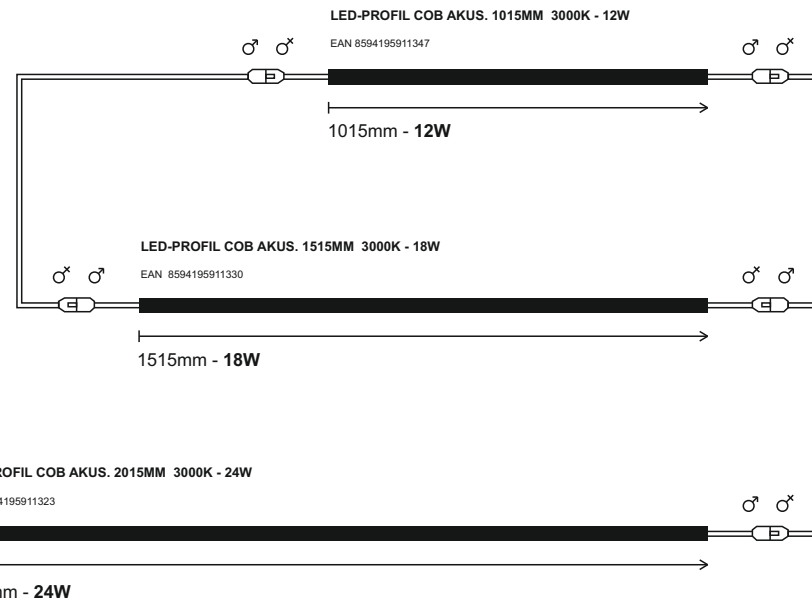

LED PROFILE COB AKUS 3000K + LED AN-/AUSSCHALTER

Akustic
LED PROFIL COB

Verbindungs KABEL 100CM
EAN 8594195911422

Verbindungs KABEL 200CM
EAN 8594195911446

EMPFOHLENE TRANSFORMATORBELASTUNG

TRANSFORMATOR 150W - LED PROFIL AKUS (max. 11,5m)
EAN 8594195911248

TRANSFORMATOR 100W - LED PROFIL AKUS (max. 8m)
EAN 8594195911248

TRANSFORMATOR 60W - LED PROFIL AKUS (max. 4,5m)
EAN 8594195911248

TRANSFORMATOR 36W - LED PROFIL AKUS (max. 2,5m)
EAN 8594195911248

Verbindungs KABEL 100CM
EAN 8594195911422

Verbindungs KABEL 200CM
EAN 8594195911446

YOUTUBE
MANUAL

BEISPIEL

LED-PROFIL COB AKUS. 515MM - 6W
3000K

+

LED-PROFIL COB AKUS. 1015MM - 12W
3000K

+

LED-PROFIL COB AKUS. 1515MM - 18W
3000K

+

LED-PROFIL COB AKUS. 2015MM - 24W
3000K

6W + 12W + 18W + 24W = 60W (TRANSFORMATOR 100W)

100W TRANSFORMATOR : 6 - 90W LED PROFIL AKUS

max. 8m LED PROFIL AKUS