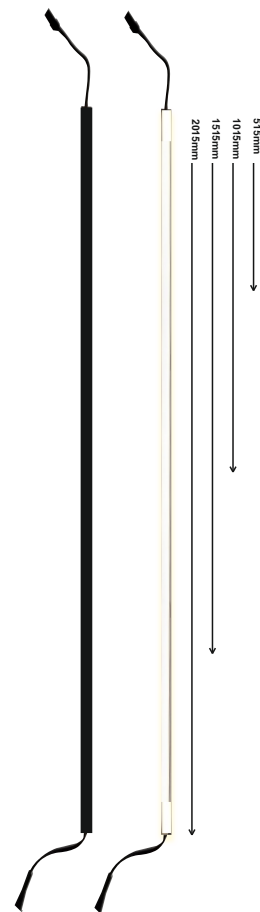

Name:

LED-PROFILE COB AKUS. 2015mm 24W 3000K

Artikelnummer: 231323
EAN-Nummer: 8594195911323
Hersteller: Direct signs s.r.o.

LED austauschbar : LED nicht austauschbar

Breite : 1 cm

Höhe : 0,6 cm

Länge : 201,5 cm

Anwendungsbereich : Innen

Dimmbarkeit : Dimmbar mit controller

Einsatzbereich : Akustikpaneel

Farbe : Schwarz

Farbtemperatur : 3.000 K

Forem : Eckig

Lebensdauer : 30.000 h

Leistung : 24W

Leuchtmittel : LED

Lichtfarbe : Warmweiß

Lichtstrom : 1680 lm - Weisser Diffusor

Material : Kunststoff, Metall

Spannung : 24V

Inkl. Leuchtmittel : Mit Leuchtmittel

Schutzartl : IP20

Energieeffizienzklasse : G

Gewicht (Netto) : 0,1 kg

ZWEI DIFFUSOREN IM SET
BLACK Magic DESIGN - UNSICHTBAR IN AKUSTIKPANEEL
WEISSER DIFFUSOR - FÜR MAXIMALE HELLIGKEIT