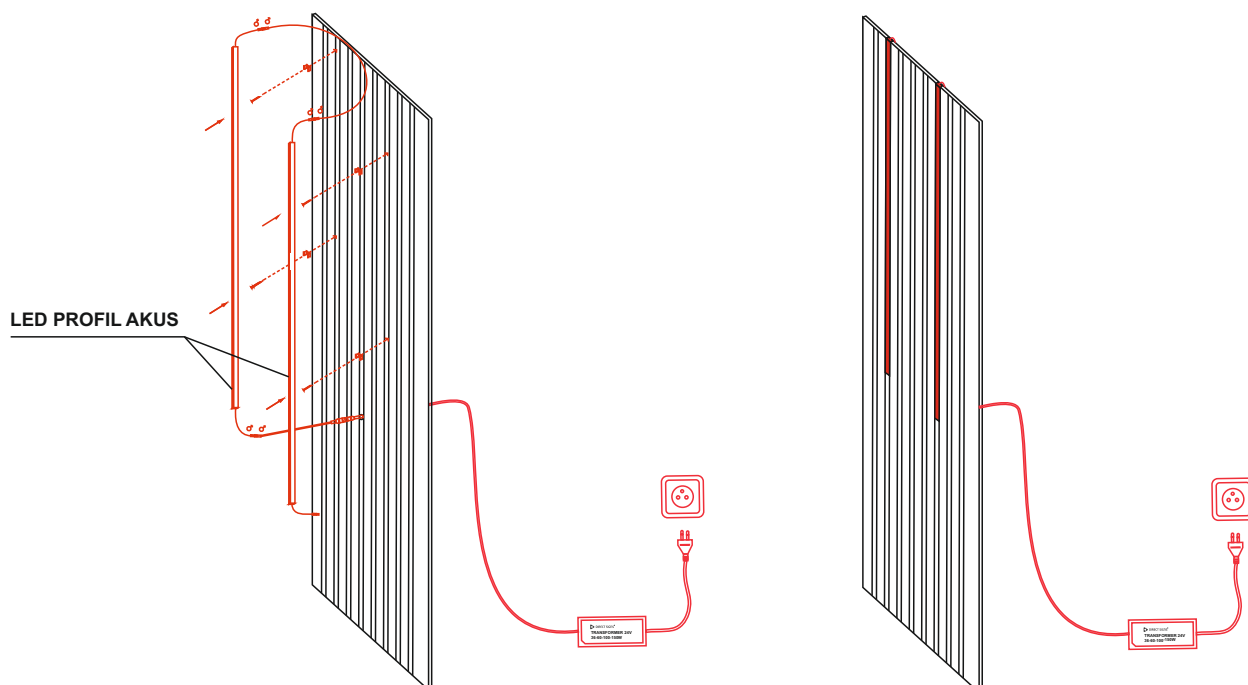

Leuchtmittel : LED

Lichtfarbe : Warmweiß

Lichtstrom : 1680 lm - Weisser Diffusor

Material : Kunststoff, Metall

Spannung : 24V

Inkl. Leuchtmittel : Mit Leuchtmittel

Schutzartl : IP20

Energieeffizienzklasse : G

Gewicht (Netto) : 0,1 kg

ZWEI DIFFUSOREN IM SET
BLACK Magic DESIGN - UNSICHTBAR IN AKUSTIKPANEEL
WEISSER DIFFUSOR - FÜR MAXIMALE HELLIGKEIT

LED PROFILE AKUS.

EINFACHE MONTAGE

Bedienung mit Handsensor

Bedienung mit An-/Ausschalter

Bedienung mit Smart Controller ZigBee 3.0

Bedienung mit Smart Controller WIFI TUYA

COB PROFIL LED 2015mm

3000K 24V / 24W

Breite: 1 cm
Höhe: 0,6 cm
Länge: 201,5 cm

LED PROFIL COB AKUS.
Artikelnummer: Z31323
MADE IN CHINA