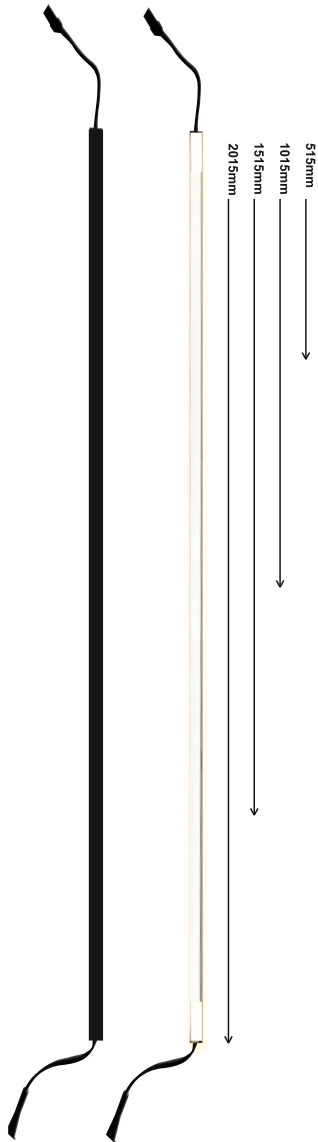

Direct Signs Lichtleiste für Akustikpaneele

LED PROFILE AKUS.

BAUHAUS.INFO

VIDEO MANUAL

LED PROFILE COB AKUS 3000K + ZIGBEE CONTROLLER

3000K

LED PROFILE COB AKUS 3000K + ZIGBEE CONTROLLER

3000K

LED-PROFILE COB AKUS. 515MM 3000K - 6W

EAN 8594195911354

LED-PROFILE COB AKUS. 1015MM 3000K - 12W

EAN 8594195911347

LED-PROFILE COB AKUS. 1515MM 3000K - 18W

EAN 8594195911330

LED-PROFILE COB AKUS. 2015MM 3000K - 24W

EAN 8594195911323

**YOUTUBE
MANUAL**

+

Verbindungs KABEL 100CM

EAN 8594195911422

+

Verbindungs KABEL 200CM

EAN 8594195911446

TRANSFORMATOR 100W
EAN 8594195911248

TRANSFORMATOR 60W
EAN 8594195911248

TRANSFORMATOR 36W
EAN 8594195911248

LED PROFILE COB AKUS + KABEL 100cm/200cm + KABEL CONTROLLER + LED CONTROLLER ZIGBEE + TRANSFORMATOR 24V