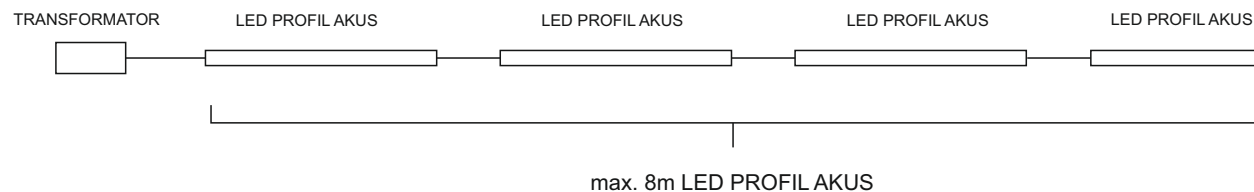

BEISPIEL

LED-PROFILE COB AKUS. 515MM - 6W
3000K

+

LED-PROFILE COB AKUS. 1015MM - 12W
3000K

+

LED-PROFILE COB AKUS. 1515MM - 18W
3000K

+

LED-PROFILE COB AKUS. 2015MM - 24W
3000K

6W + 12W + 18W + 24W = 60W (TRANSFORMATOR 100W)

100W TRANSFORMATOR : 6 - 90W LED PROFILE AKUS