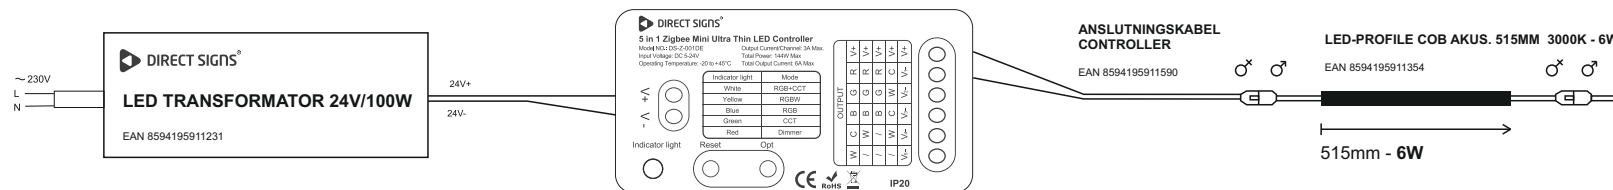

LED PROFILE COB AKUS 3000K + ZIGBEE CONTROLLER

Akustic
LED PROFIL COB

3000K

LED CONTROLLER ZIGBEE 3.0

EAN 8594195911255

Verbindungs KABEL 100CM

EAN 8594195911422

Verbindungs KABEL 200CM