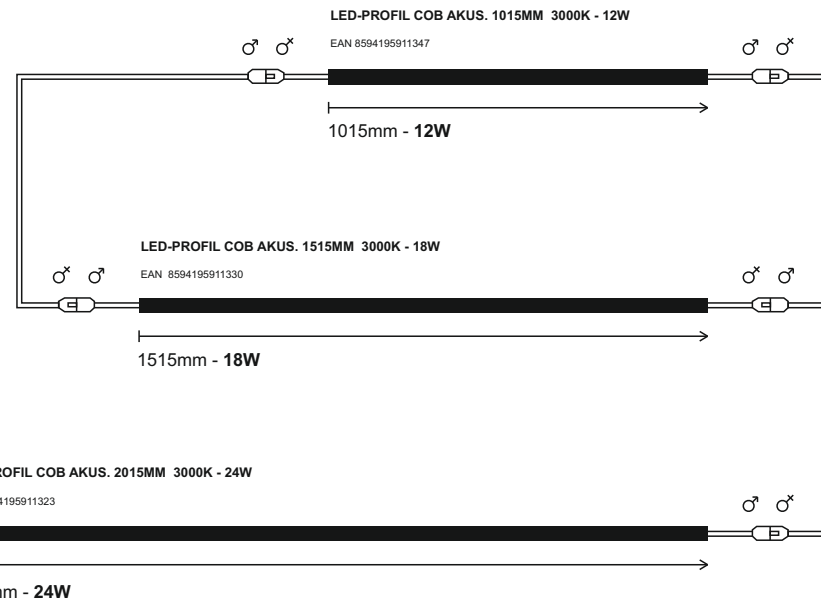

3000K

Verbindungs KABEL 100CM
EAN 8594195911422

Verbindungs KABEL 200CM
EAN 8594195911446

EMPFOHLENE TRANSFORMATORBELASTUNG

TRANSFORMATOR 150W - LED PROFIL AKUS (max.11,5m)
EAN 8594195911248

TRANSFORMATOR 100W - LED PROFIL AKUS (max.8m)
EAN 8594195911248

TRANSFORMATOR 60W - LED PROFIL AKUS (max.4,5m)
EAN 8594195911248

TRANSFORMATOR 36W - LED PROFIL AKUS (max.2,5m)
EAN 8594195911248

Verbindungs KABEL 100CM
EAN 8594195911422

Verbindungs KABEL 200CM
EAN 8594195911446