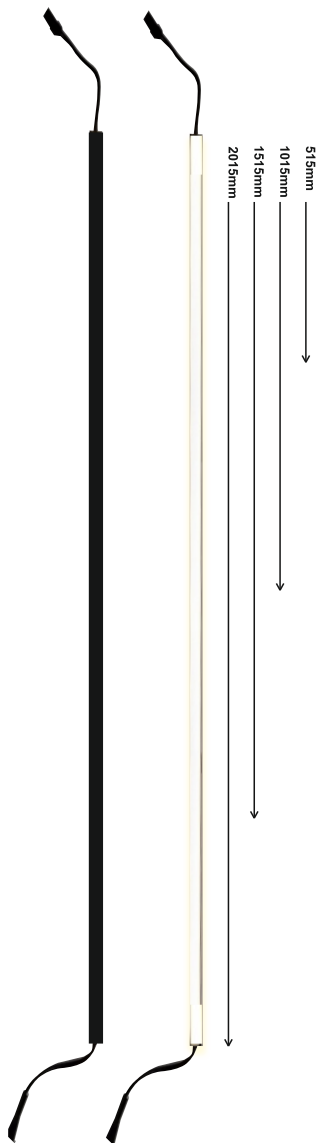

Direct Signs Lichtleiste für Akustikpaneele

LED PROFILE AKUS.

BAUHAUS.INFO

VIDEO MANUAL

LED PROFILE COB AKUS 3000K + LED PIR SENSOR

3000K

LED PROFILE COB AKUS 3000K + LED PIR SENSOR

3000K

LED-PROFIL COB AKUS. 515MM 3000K - 6W

EAN 8594195911354

LED-PROFIL COB AKUS. 1015MM 3000K - 12W

EAN 8594195911347

LED-PROFIL COB AKUS. 1515MM 3000K - 18W

EAN 8594195911330

LED-PROFIL COB AKUS. 2015MM 3000K - 24W

TRANSFORMATOR 60W - LED PROFIL AKUS (max.4,5m)
EAN 8594195911248

TRANSFORMATOR 36W - LED PROFIL AKUS (max.2,5m)
EAN 8594195911248

Verbindungs KABEL 100CM
EAN 8594195911422

Verbindungs KABEL 200CM
EAN 8594195911446

YOUTUBE
MANUAL

BEISPIEL

LED-PROFIL COB AKUS. 515MM - 6W
3000K

+

LED-PROFIL COB AKUS. 1015MM - 12W
3000K

+

LED-PROFIL COB AKUS. 1515MM - 18W
3000K

+