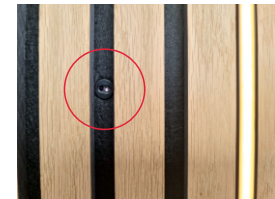

KABEL TRAFO

PIR SENSOR

LED PROFILE AKUS

LED PROFILE AKUS

LED PROFILE AKUS.

KABEL 1m / 2m

EINFACHE MONTAGE

LED PIR SENSOR

KABEL TRAFO

TRANSFORMER 24V

YOUTUBE
MONTAGE

PIR SENSOR CCT

Direct Signs Lichtleiste für Akustikpaneele

Akustic

LED PROFIL COB

[DIRECTSIGNS.CZ/SUPPORT](https://directsigns.cz/support)