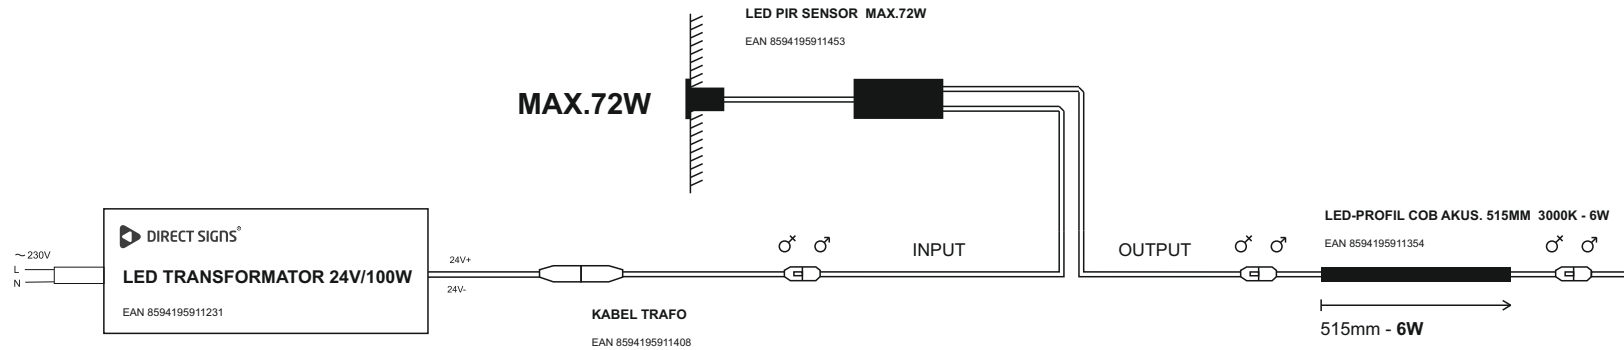

3000K

Verbindungs KABEL 100CM
EAN 8594195911422

Verbindungs KABEL 200CM
EAN 8594195911446

EMPFOHLENE TRANSFORMATORBELASTUNG

TRANSFORMATOR 150W - LED PROFIL AKUS (max.11,5m)
EAN 8594195911248

TRANSFORMATOR 100W - LED PROFIL AKUS (max.8m)
EAN 8594195911248