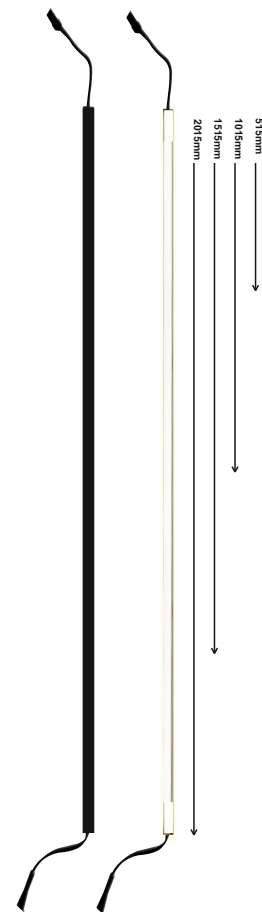

## LED-PROFILE COB AKUS. TW / CCT 2015mm 34W 2200-5000K

---

Artikelnummer: 231538  
EAN-Nummer: 8594195911538  
Hersteller: Direct signs s.r.o.

LED austauschbar : LED nicht austauschbar

Breite : 1 cm

Höhe : 0,6 cm

Länge : 201,5 cm

Anwendungsbereich : Innen

Dimmbarkeit : Dimmbar mit controller

Einsatzbereich : Akustikpaneel

Farbe : Schwarz

Farbtemperatur : 2200-5000K

Forem : Eckig

Lebensdauer : 30.000 h

Leistung : 34 W

Leuchtmittel : LED

Lichtfarbe : Warmweiß

Lichtstrom : 420 lm - Weisser Diffusor

Material : Kunststoff, Metall

Spannung : 24V

Inkl. Leuchtmittel : Mit Leuchtmittel

Schutzartl : IP20

Energieeffizienzklasse : G

Gewicht (Netto) : 0,148 kg

ZWEI DIFFUSOREN IM SET  
BLACK Magic DESIGN - UNSICHTBAR IN AKUSTIKPANEEL  
WEISSER DIFFUSOR - FÜR MAXIMALE HELLGHEIT