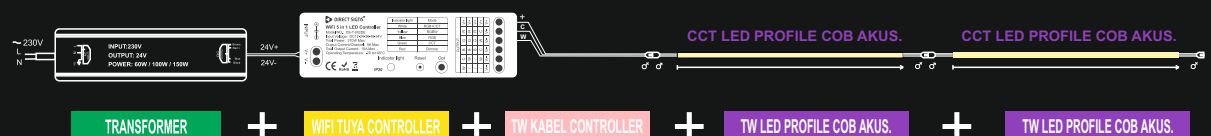

Bedienung mit Smart Controller WIFI TUYA