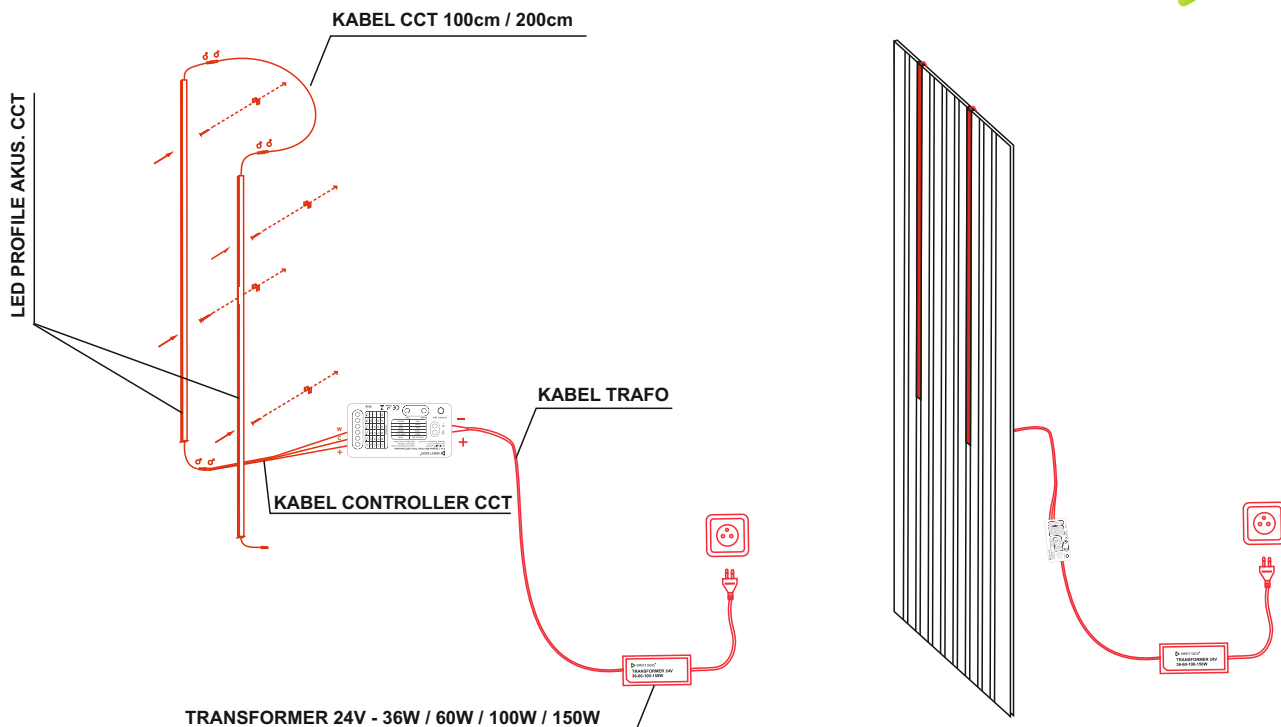

LED PROFILE AKUS. TW / CCT - CONTROLLER ZIGBEE

DIRECT SIGNS