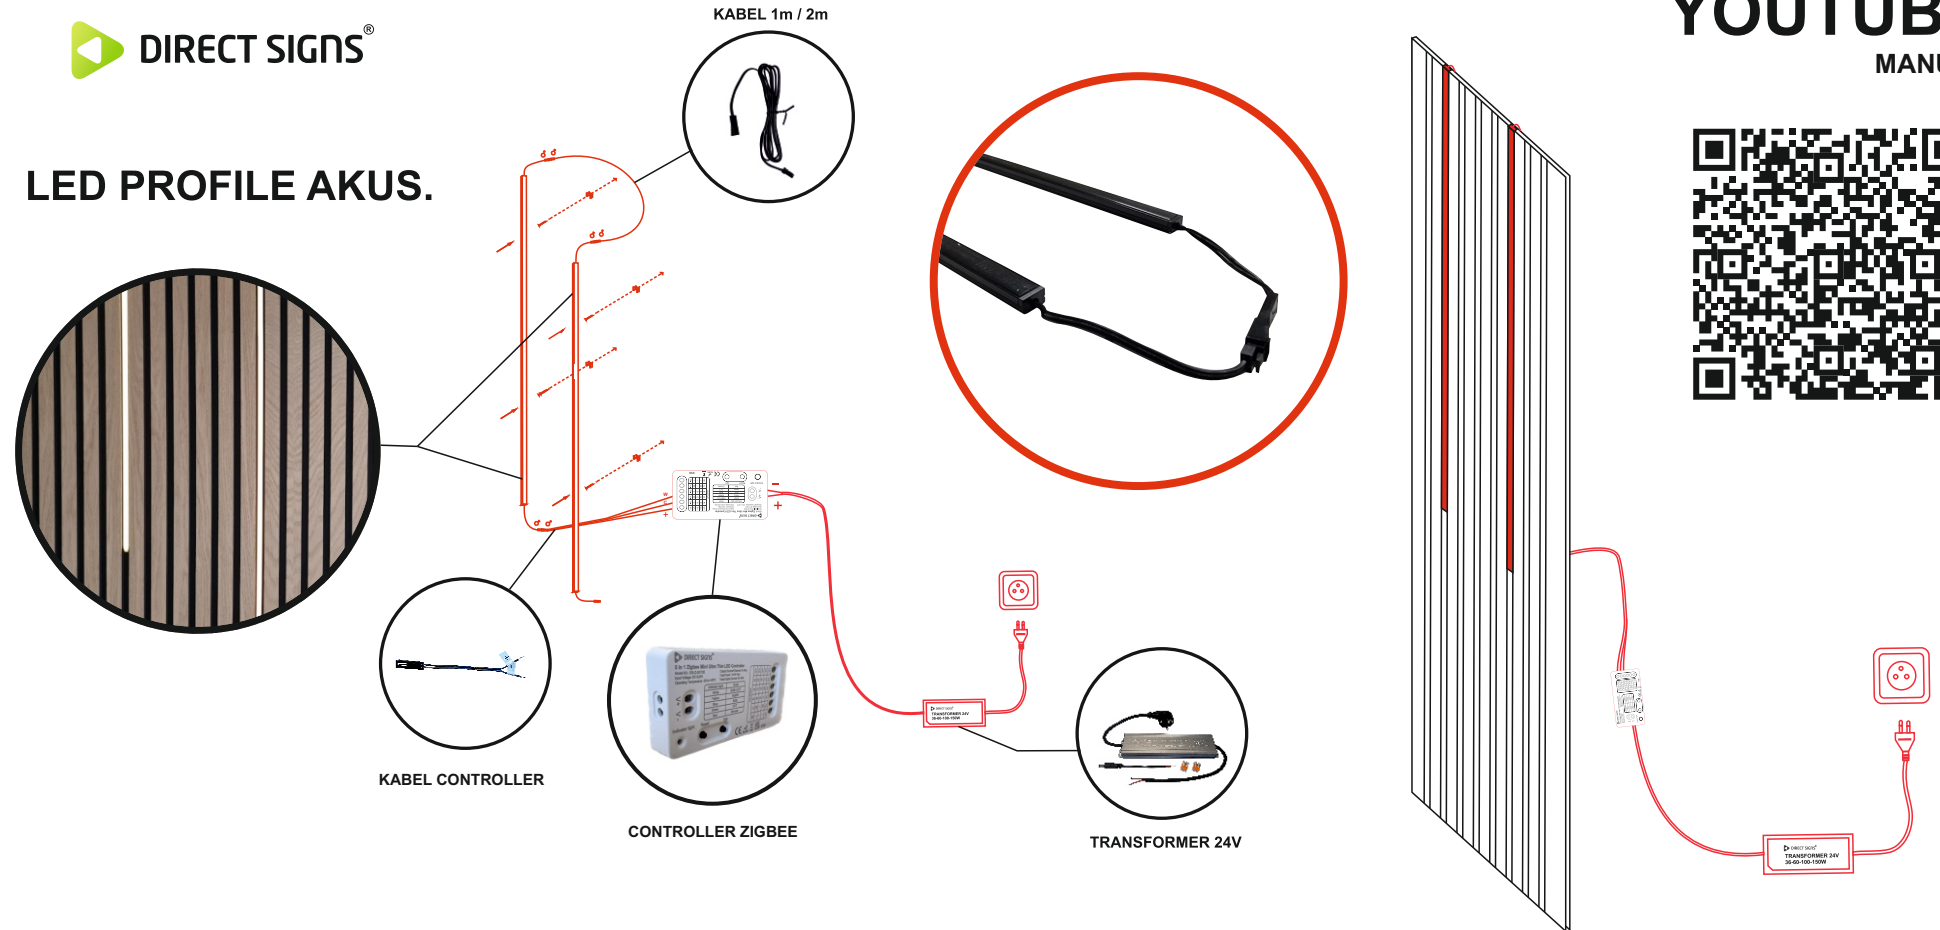

Direct Signs Lichtleiste für Akustikpaneele

LED PROFILE AKUS.

BAUHAUS.INFO

VIDEO MANUAL

LED PROFILE AKUS TW CCT 2200-5000K + ZIGBEE CONTROLLER

2200K

5000K

**LED-PROFILE COB AKUS. 515MM - 9W
TW CCT 2200-5000K**

2200K

5000K

Akustic
LED PROFIL COB

LED PROFILE AKUS TW CCT 2200-5000K + ZIGBEE CONTROLLER

EINFACHE MONTAGE

YOUTUBE MANUAL

Direct Signs Lichtleiste für Akustikpaneele

Akustic

LED PROFIL COB

DIRECTSIGNS.CZ/SUPPORT

VIDEO MANUAL

Magic
LED PROFIL

ZWEI DIFFUSOREN IM SET

BLACK Magic DESIGN - UNSICHTBAR IN AKUSTIKPANEEL

WEISSER DIFFUSOR - FÜR MAXIMALE HELLIGKEIT

Direct signs s.r.o.
Kaštanová 5
620 00 Brno, Czech rep.