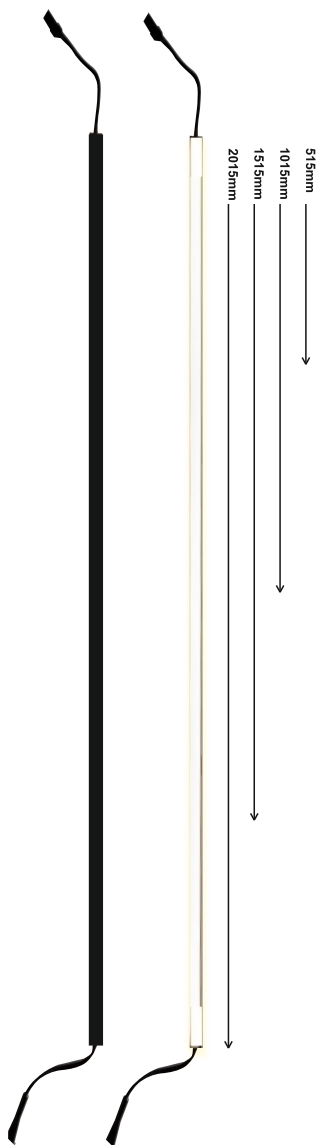

Direct Signs Lichtleiste für Akustikpaneele

LED PROFILE AKUS.

BAUHAUS.INFO

VIDEO MANUAL

LED PROFILE AKUS TW CCT 2200-5000K + ZIGBEE CONTROLLER

2200K

5000K

**LED-PROFILE COB AKUS. 515MM - 9W
TW CCT 2200-5000K**

EAN 8594195911507

**LED-PROFILE COB AKUS. 1015MM - 17W
TW CCT 2200-5000K**

EAN 8594195911514

**LED-PROFILE COB AKUS. 1515MM - 26W
TW CCT 2200-5000K**

EAN 8594195911521

**LED-PROFILE COB AKUS. 2015MM - 34W
TW CCT 2200-5000K**

EAN 8594195911538

**YOUTUBE
MANUAL**

**Verbindungs KABEL
TW CCT 100CM**

EAN 8594195911545

**Verbindungs KABEL
TW CCT 200CM**

EAN 8594195911552

**KABEL
TW - CONTROLLER**

EAN 8594195911569

2200K

5000K

Akustic
LED PROFIL COB

LED PROFILE AKUS TW CCT 2200-5000K + ZIGBEE CONTROLLER

EINFACHE MONTAGE

YOUTUBE MANUAL

Direct Signs Lichtleiste für Akustikpaneele

Akustic