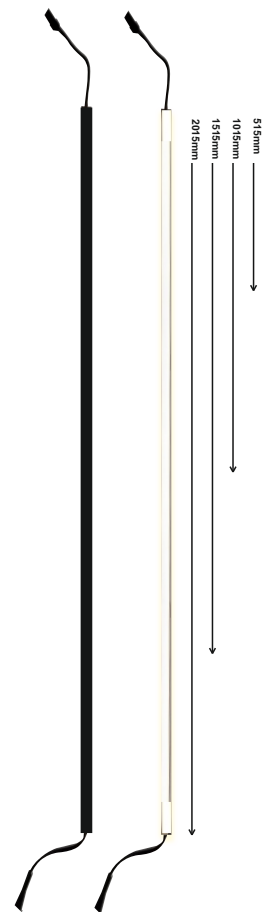

## LED-PROFILE COB AKUS. TW / CCT 1015mm 17W 2200-5000K

---

Artikelnummer: 231514  
EAN-Nummer: 8594195911514  
Hersteller: Direct signs s.r.o.

LED austauschbar : LED nicht austauschbar

Breite : 1 cm

Höhe : 0,6 cm

Länge : 101,5 cm

Anwendungsbereich : Innen

Dimmbarkeit : Dimmbar mit controller

Einsatzbereich : Akustikpaneel

Farbe : Schwarz

Farbtemperatur : 2200-5000K

Forem : Eckig

Lebensdauer : 30.000 h

Leistung : 17 W

Leuchtmittel : LED

Lichtfarbe : Warmweiß

Lichtstrom : 420 lm - Weisser Diffusor

Material : Kunststoff, Metall

Spannung : 24V

Inkl. Leuchtmittel : Mit Leuchtmittel

Schutzartl : IP20

Energieeffizienzklasse : G

Gewicht (Netto) : 0,076 kg

ZWEI DIFFUSOREN IM SET  
BLACK Magic DESIGN - UNSICHTBAR IN AKUSTIKPANEEL  
WEISSER DIFFUSOR - FÜR MAXIMALE HELLIGKEIT