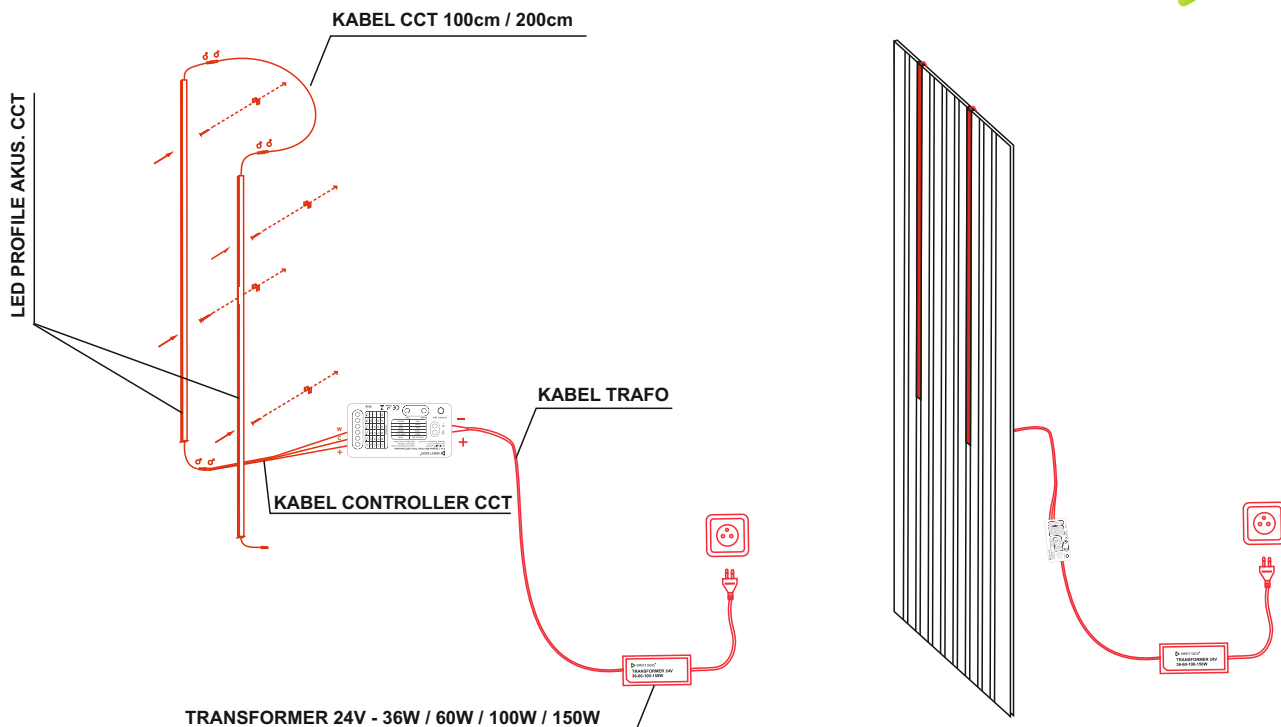

LED PROFILE AKUS. TW / CCT - CONTEROLLER ZIGBEE

DIRECT SIGNS