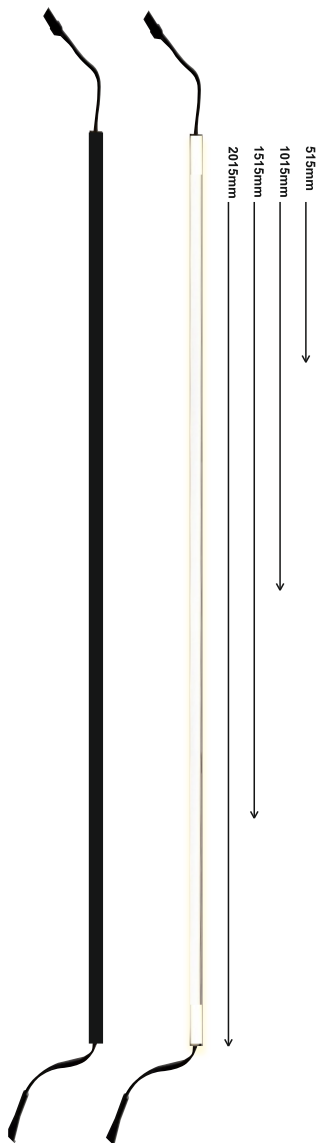

# LED PROFILE AKUS.

BAUHAUS.INFO

VIDEO MANUAL

**LED PROFILE AKUS TW CCT 2200-5000K + WIFI TUYA CONTROLLER**

2200K

5000K

**LED-PROFILE COB AKUS. 515MM - 9W  
TW CCT 2200-5000K**

EAN 8594195911507

**LED-PROFILE COB AKUS. 1015MM - 17W  
TW CCT 2200-5000K**

EAN 8594195911514

**LED-PROFILE COB AKUS. 1515MM - 26W  
TW CCT 2200-5000K**

EAN 8594195911521

**LED-PROFILE COB AKUS. 2015MM - 34W  
TW CCT 2200-5000K**

EAN 8594195911538

**YOUTUBE  
MANUAL**

**Verbindungs KABEL  
TW CCT 100CM**

EAN 8594195911545

**Verbindungs KABEL  
TW CCT 200CM**

EAN 8594195911552

**KABEL  
TW - CONTROLLER**

EAN 8594195911569

**BEISPIEL**

LED-PROFILE COB AKUS. 515MM - 9W  
TW CCT 2200-5000K

+

LED-PROFILE COB AKUS. 1015MM - 17W  
TW CCT 2200-5000K

+

LED-PROFILE COB AKUS. 1515MM - 26W  
TW CCT 2200-5000K

+

LED-PROFILE COB AKUS. 2015MM - 34W  
TW CCT 2200-5000K