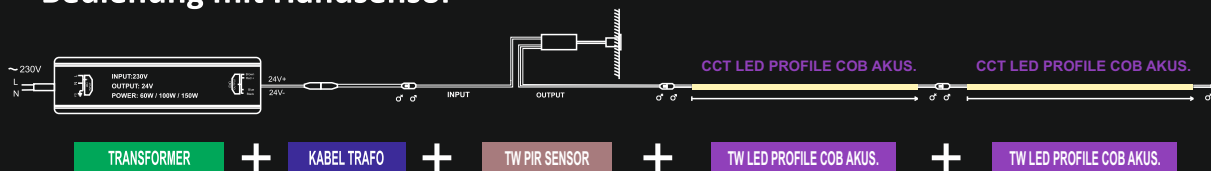

EINFACHE MONTAGE

Bedienung mit Handsensor