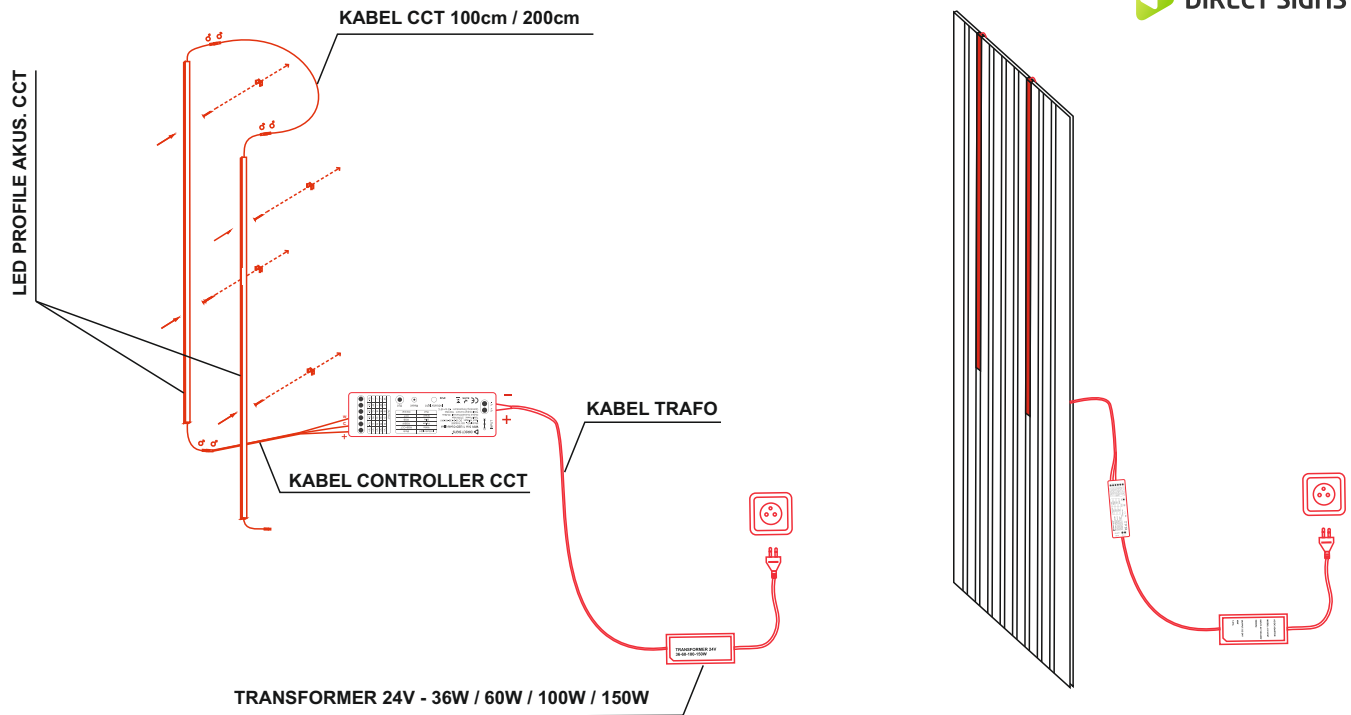

Name:

LED-PROFILE COB AKUS. TW / CCT 515mm 9W 2200-5000K

Artikelnummer: 231507
EAN-Nummer: 8594195911507
Hersteller: Direct signs s.r.o.

LED austauschbar : LED nicht austauschbar

Breite : 1 cm

Höhe : 0,6 cm

Energieeffizienzklasse : G

Gewicht (Netto) : 0,038 kg

ZWEI DIFFUSOREN IM SET
BLACK Magic DESIGN - UNSICHTBAR IN AKUSTIKPANEEL
WEISSER DIFFUSOR - FÜR MAXIMALE HELLGHEIT

LED PROFILE AKUS. TW / CCT - CONTROLLER WIFI TUYA

 DIRECT SIGNS

LED PROFILE AKUS. TW / CCT - CONTROLLER ZIGBEE

 DIRECT SIGNS

LED PROFILE AKUS. TW / CCT - PIR SENSOR TW / CCT

EINFACHE MONTAGE

Bedienung mit Handsensor

Bedienung mit Smart Controller ZigBee 3.0

Bedienung mit Smart Controller WIFI TUYA

COB PROFIL LED 515mm TW / CCT 2200-5000K 24V / 6W

Breite: 1 cm
Höhe: 0,6 cm
Länge: 51,5 cm

LED PROFIL COB AKUS.
Artikelnummer: 231907
MADE IN CHINA

Direct signs s.r.o.
Kaštanová 5
620 00 Brno, Czechia