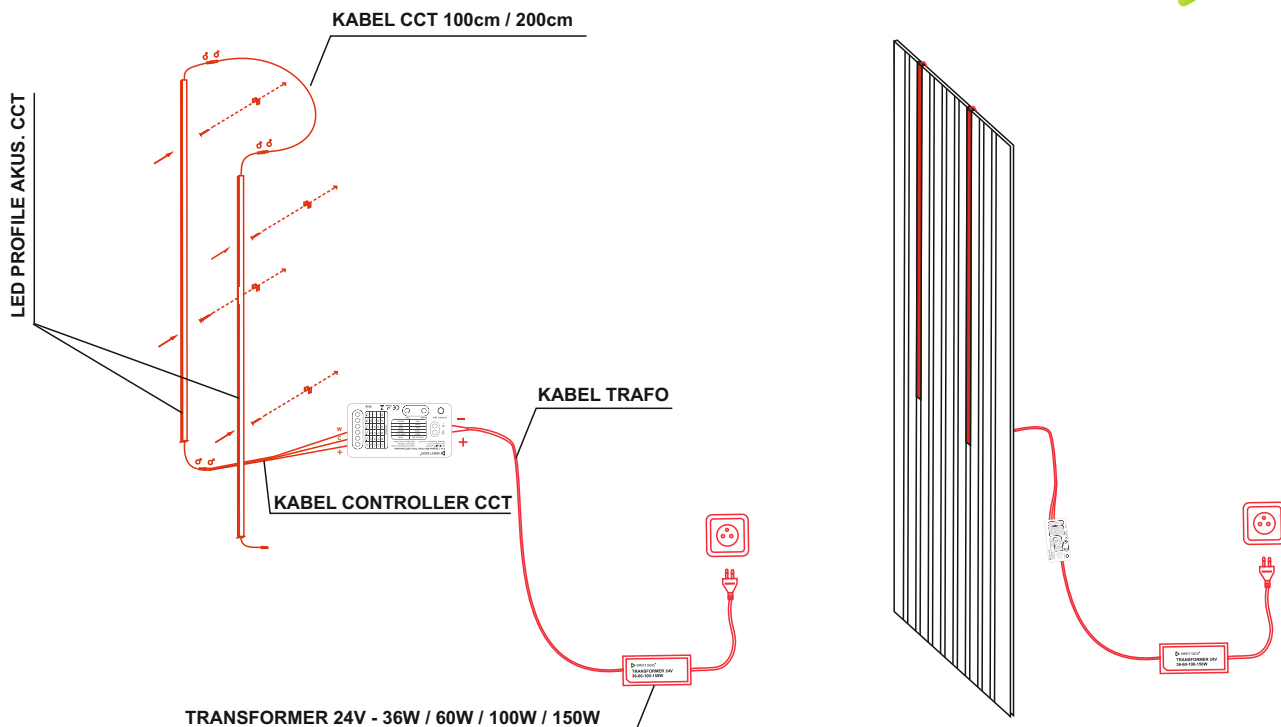

Name:

LED-PROFILE COB AKUS. TW / CCT 515mm 9W 2200-5000K

Artikelnummer: 231507
EAN-Nummer: 8594195911507
Hersteller: Direct signs s.r.o.

LED austauschbar : LED nicht austauschbar

Breite : 1 cm

Höhe : 0,6 cm

Energieeffizienzklasse : G

Gewicht (Netto) : 0,038 kg

ZWEI DIFFUSOREN IM SET
BLACK Magic DESIGN - UNSICHTBAR IN AKUSTIKPANEEL
WEISSER DIFFUSOR - FÜR MAXIMALE HELLGHEIT

LED PROFILE AKUS. TW / CCT - CONTROLLER WIFI TUYA

 DIRECT SIGNS

LED PROFILE AKUS. TW / CCT - CONTROLLER ZIGBEE

 DIRECT SIGNS

LED PROFILE AKUS. TW / CCT - PIR SENSOR TW / CCT

EINFACHE MONTAGE

Bedienung mit Handsensor

Bedienung mit Smart Controller ZigBee 3.0

Bedienung mit Smart Controller WIFI TUYA

COB PROFIL LED 515mm TW / CCT 2200-5000K 24V / 6W

Breite: 1 cm
Höhe: 0,6 cm
Länge: 51,5 cm

LED PROFIL COB AKUS.
Artikelnummer: 231907
MADE IN CHINA

Direct signs s.r.o.
Kaštanová 5
620 00 Brno, Czechia