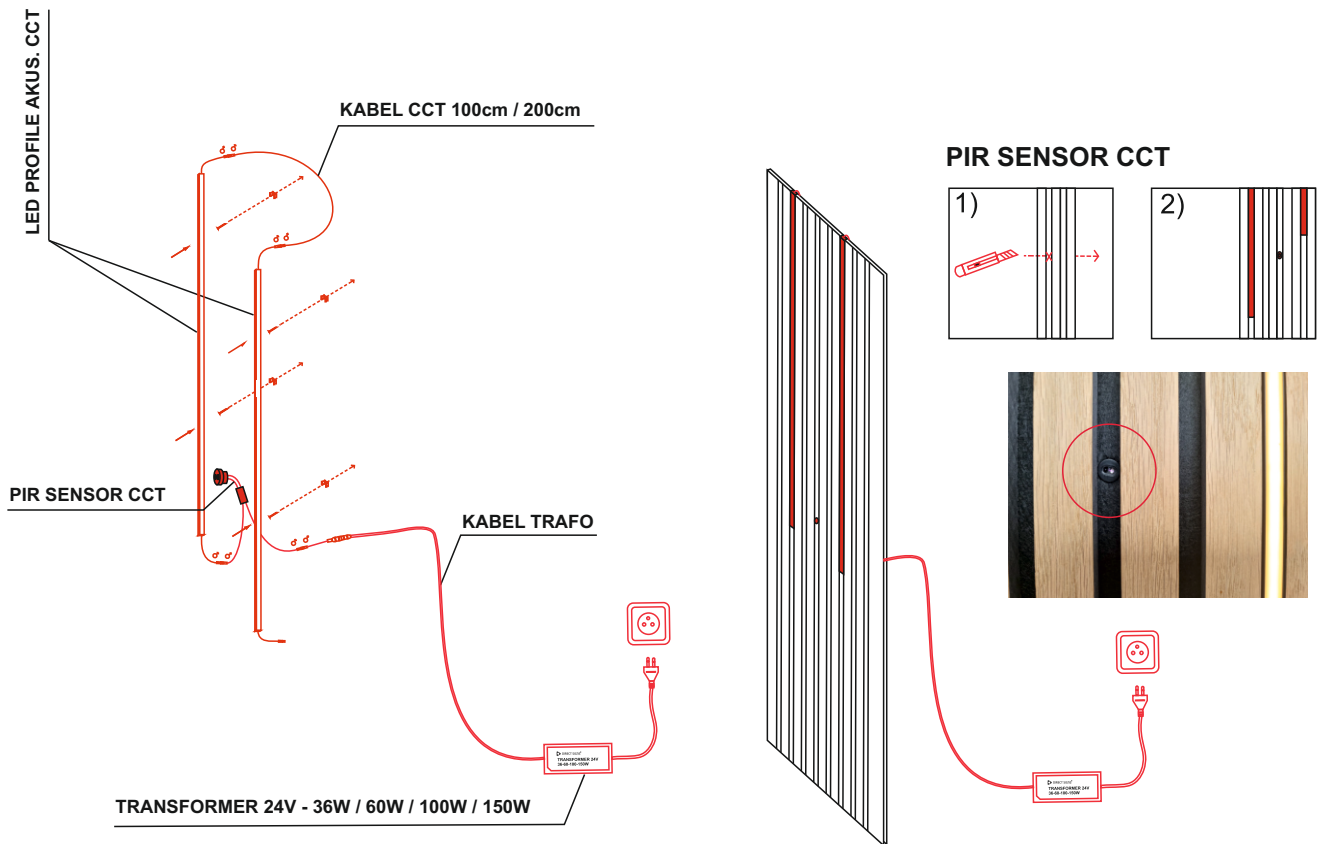

Name:

LED-PROFILE COB AKUS. TW / CCT 515mm 9W 2200-5000K

Artikelnummer: 231507
EAN-Nummer: 8594195911507
Hersteller: Direct signs s.r.o.

LED austauschbar : LED nicht austauschbar

Breite : 1 cm

Höhe : 0,6 cm

Länge : 51,5 cm

Anwendungsbereich : Innen

Dimmbarkeit : Dimmbar mit controller

Einsatzbereich : Akustikpaneel

Farbe : Schwarz

Farbtemperatur : 2200-5000K

Forem : Eckig

Lebensdauer : 30.000 h

 DIRECT SIGNS

LED PROFILE AKUS. TW / CCT - CONTROLLER ZIGBEE

 DIRECT SIGNS

LED PROFILE AKUS. TW / CCT - PIR SENSOR TW / CCT

EINFACHE MONTAGE

Bedienung mit Handsensor

Bedienung mit Smart Controller ZigBee 3.0

Bedienung mit Smart Controller WIFI TUYA

COB PROFIL LED 515mm TW / CCT 2200-5000K 24V / 6W

Breite: 1 cm
Höhe: 0,6 cm
Länge: 51,5 cm

LED PROFIL COB AKUS.
Artikelnummer: 231907
MADE IN CHINA

Direct signs s.r.o.
Kaštanová 5
620 00 Brno, Czechia