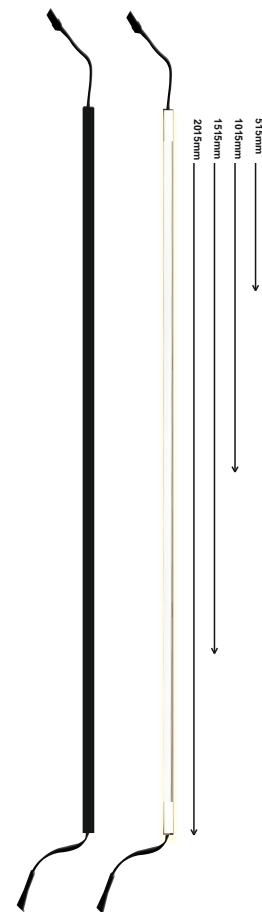

Name:

LED-PROFILE COB AKUS. TW / CCT 515mm 9W 2200-5000K

Artikelnummer: 231507
EAN-Nummer: 8594195911507
Hersteller: Direct signs s.r.o.

LED austauschbar : LED nicht austauschbar

Breite : 1 cm

Höhe : 0,6 cm

Länge : 51,5 cm

Anwendungsbereich : Innen

Dimmbarkeit : Dimmbar mit controller

Einsatzbereich : Akustikpaneel

Farbe : Schwarz

Farbtemperatur : 2200-5000K

Forem : Eckig

Lebensdauer : 30.000 h

Leistung : 9 W

Leuchtmittel : LED

Lichtfarbe : Warmweiß

Lichtstrom : 420 lm - Weisser Diffusor

Material : Kunststoff, Metall

Spannung : 24V

Inkl. Leuchtmittel : Mit Leuchtmittel

Schutzartl : IP20

Energieeffizienzklasse : G

Gewicht (Netto) : 0,038 kg

ZWEI DIFFUSOREN IM SET
BLACK Magic DESIGN - UNSICHTBAR IN AKUSTIKPANEEL
WEISSER DIFFUSOR - FÜR MAXIMALE HELLGHEIT