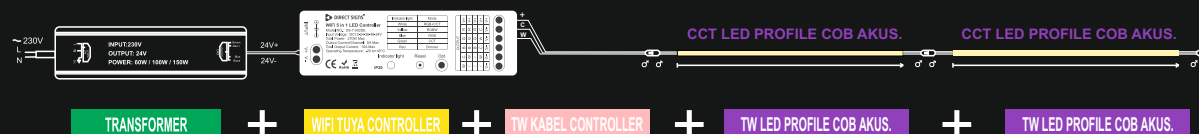

Bedienung mit Smart Controller WIFI TUYA