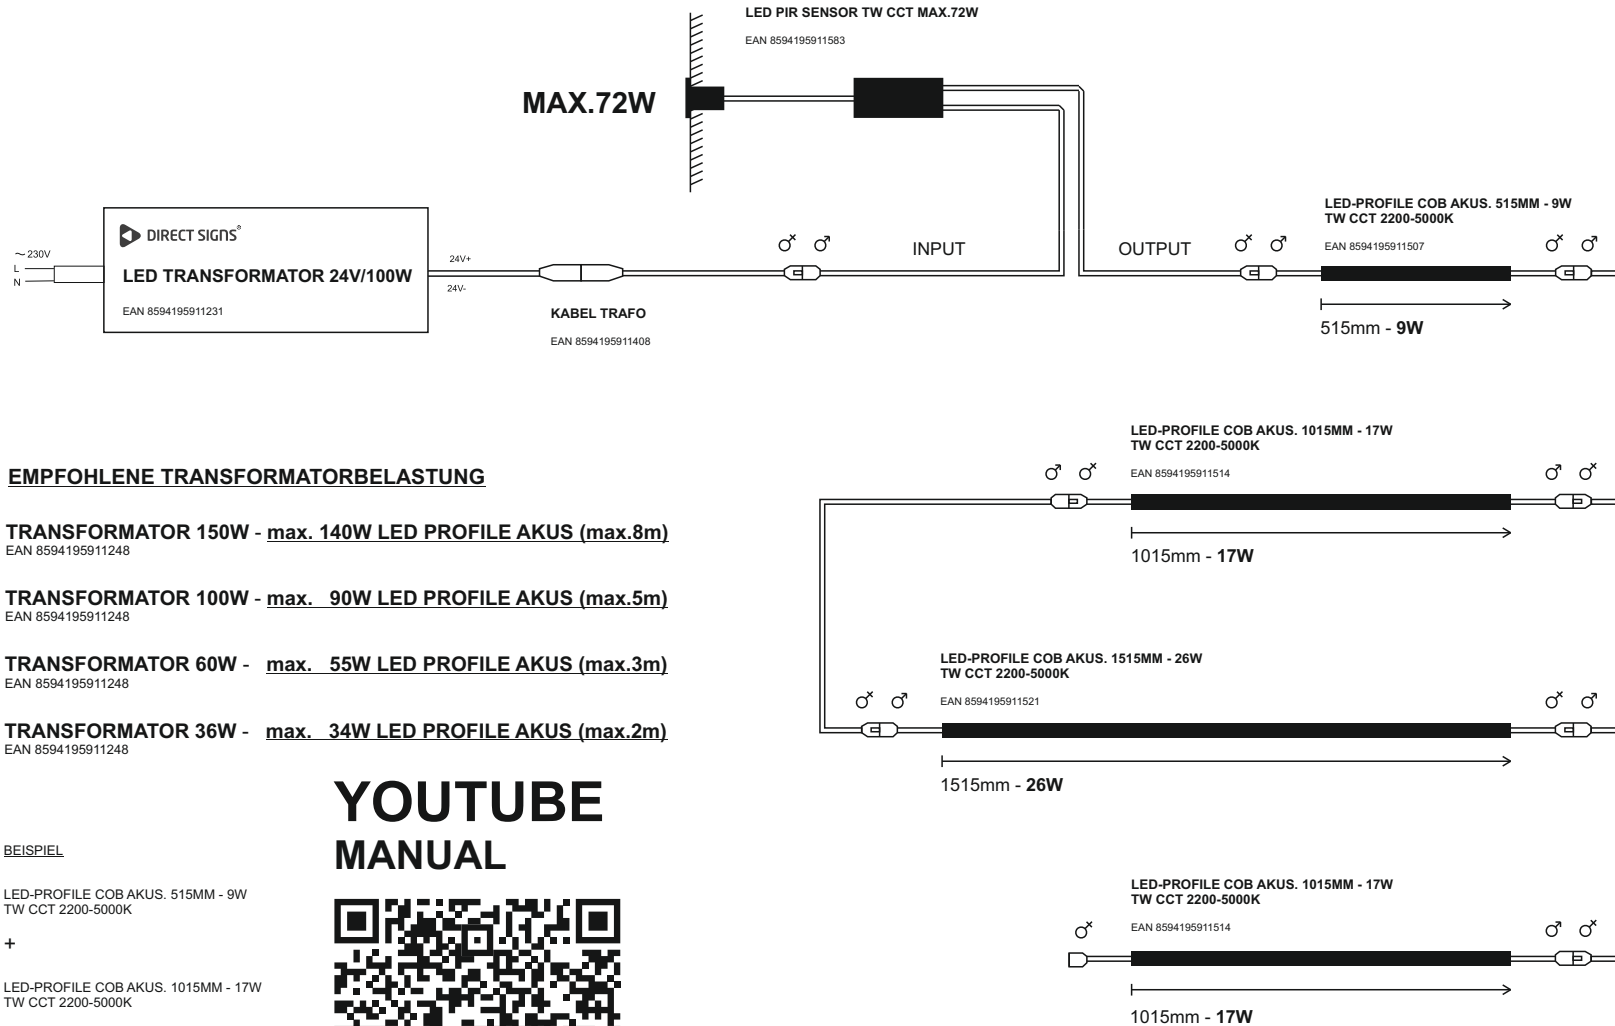

EAN 8594195911538

**YOUTUBE
MANUAL**

**Verbindungs KABEL
TW CCT 100CM**

EAN 8594195911545

**Verbindungs KABEL
TW CCT 200CM**

EAN 8594195911552

LED PIR SENSOR TW CCT MAX.72W

EAN 8594195911583

KABEL TRAF0

EAN 8594195911408

TRANSFORMATOR 150W
EAN 8594195911248

TRANSFORMATOR 100W
EAN 8594195911248

TRANSFORMATOR 60W
EAN 8594195911248

TRANSFORMATOR 36W
EAN 8594195911248

LED PROFILE AKUS TW CCT 2200-5000K + LED PIR SENSOR TW CCT

Akustic
LED PROFIL COB

2200K

5000K

Verbindungs KABEL TW CCT 100CM
EAN 8594195911545

Verbindungs KABEL TW CCT 200CM
EAN 8594195911552

Verbindungs KABEL TW CCT 100CM
EAN 8594195911545

Verbindungs KABEL TW CCT 200CM
EAN 8594195911552