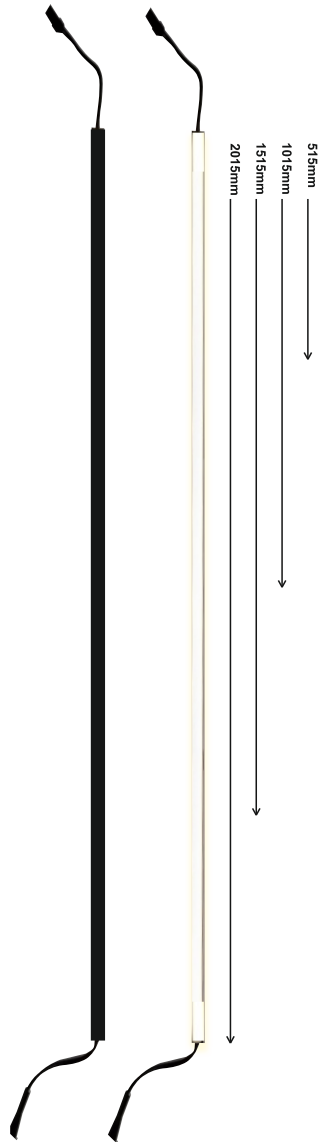

Direct Signs Lichtleiste für Akustikpaneele

LED PROFILE AKUS.

BAUHAUS.INFO

VIDEO MANUAL

LED PROFILE AKUS TW CCT 2200-5000K + LED PIR SENSOR TW CCT

2200K

5000K

**LED-PROFILE COB AKUS. 515MM - 9W
TW CCT 2200-5000K**

EAN 8594195911507

**LED-PROFILE COB AKUS. 1015MM - 17W
TW CCT 2200-5000K**

EAN 8594195911514

**LED-PROFILE COB AKUS. 1515MM - 26W
TW CCT 2200-5000K**

EAN 8594195911521

**LED-PROFILE COB AKUS. 2015MM - 34W
TW CCT 2200-5000K**

EAN 8594195911538

**YOUTUBE
MANUAL**

**Verbindungs KABEL
TW CCT 100CM**

EAN 8594195911545

**Verbindungs KABEL
TW CCT 200CM**

EAN 8594195911552

LED PIR SENSOR TW CCT MAX.72W

EAN 8594195911583

TRANSFORMATOR 36W - max. 34W LED PROFILE AKUS (max.2m)
EAN 8594195911248

YOUTUBE
MANUAL

BEISPIEL

LED-PROFILE COB AKUS. 515MM - 9W
TW CCT 2200-5000K

+

LED-PROFILE COB AKUS. 1015MM - 17W
TW CCT 2200-5000K

+

LED-PROFILE COB AKUS. 1515MM - 26W
TW CCT 2200-5000K