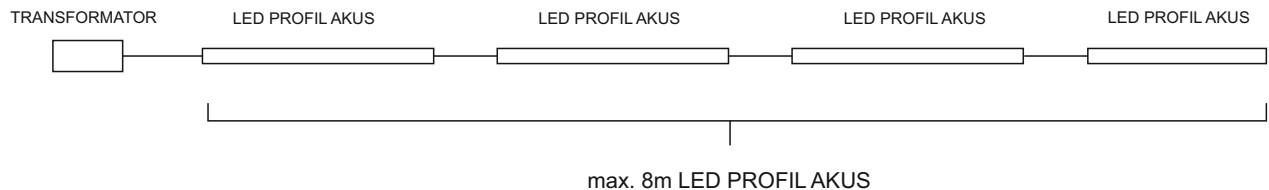

BEISPIEL

LED-PROFILE COB AKUS. 515MM - 9W
TW CCT 2200-5000K

+

LED-PROFILE COB AKUS. 1015MM - 17W
TW CCT 2200-5000K

+

LED-PROFILE COB AKUS. 1515MM - 26W
TW CCT 2200-5000K

+

LED-PROFILE COB AKUS. 1015MM - 17W
TW CCT 2200-5000K

9W + 17W + 26W + 17W = 69W (TRANSFORMATOR 100W)

100W TRANSFORMATOR : 6 - 90W LED PROFILE AKUS