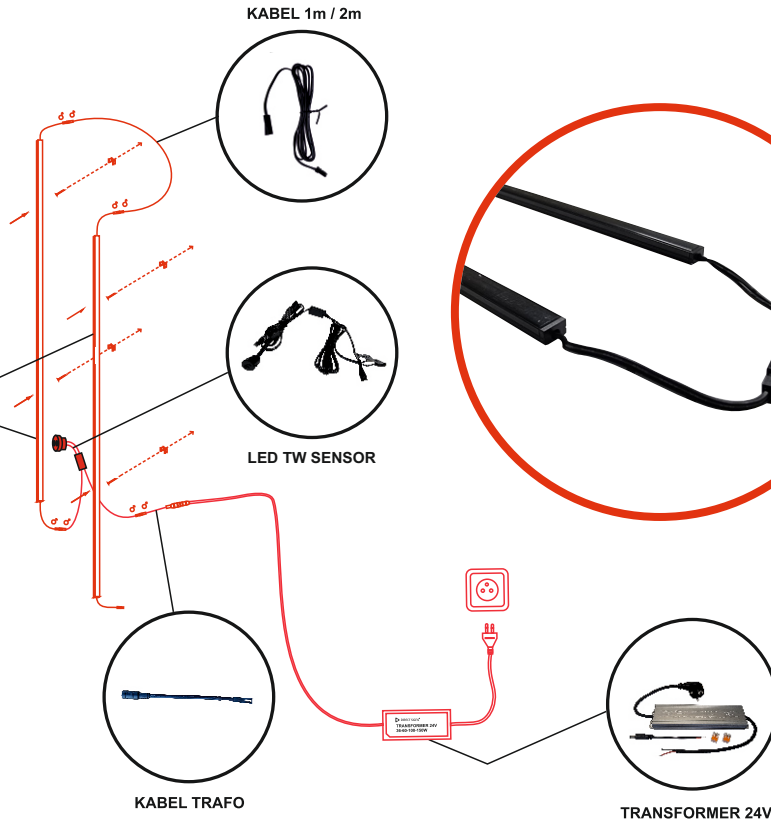

+

LED-PROFILE COB AKUS. 1015MM - 17W
TW CCT 2200-5000K

9W + 17W + 26W + 17W = 69W (TRANSFORMATOR 100W)

100W TRANSFORMATOR : 6 - 90W LED PROFILE AKUS

max. 8m LED PROFIL AKUS

LED PROFILE AKUS TW CCT 2200-5000K + LED PIR SENSOR TW CCT

TRANSFORMER

KABEL TRAFU

TW PIR SENSOR

TW LED PROFILE AKUS

TW LED PROFILE AKUS

LED PROFILE AKUS.

EINFACHE MONTAGE

YOUTUBE
MONTAGE

PIR SENSOR CCT

Direct Signs Lichtleiste für Akustikpaneele

Akustic

LED PROFIL COB

DIRECTSIGNS.CZ/SUPPORT

VIDEO MANUAL

LED PROFIL

ZWEI DIFFUSOREN IM SET