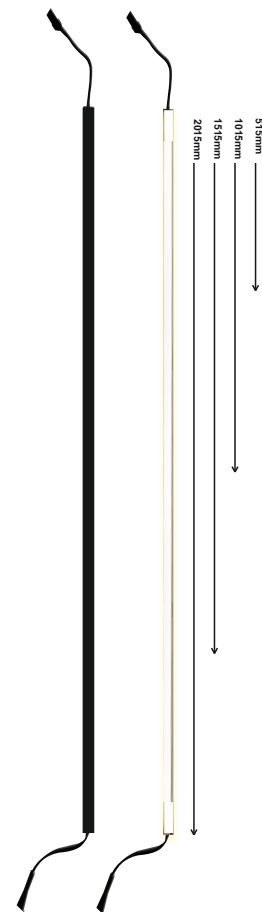

## LED-PROFILE COB AKUS. TW / CCT 1515mm 26W 2200-5000K

Artikelnummer: 231521  
EAN-Nummer: 8594195911521  
Hersteller: Direct signs s.r.o.

LED austauschbar : LED nicht austauschbar

Breite : 1 cm

Höhe : 0,6 cm

Länge : 151,5 cm

Anwendungsbereich : Innen

Dimmbarkeit : Dimmbar mit controller

Einsatzbereich : Akustikpaneel

Farbe : Schwarz

Farbtemperatur : 2200-5000K

Forem : Eckig

Lebensdauer : 30.000 h

Leistung : 26 W

Leuchtmittel : LED

Lichtfarbe : Warmweiß

Lichtstrom : 420 lm - Weisser Diffusor

Material : Kunststoff, Metall

Spannung : 24V

Inkl. Leuchtmittel : Mit Leuchtmittel

Schutzartl : IP20

Energieeffizienzklasse : G

Gewicht (Netto) : 0,110 kg

ZWEI DIFFUSOREN IM SET  
BLACK Magic DESIGN - UNSICHTBAR IN AKUSTIKPANEEL  
WEISSER DIFFUSOR - FÜR MAXIMALE HELLGHEIT