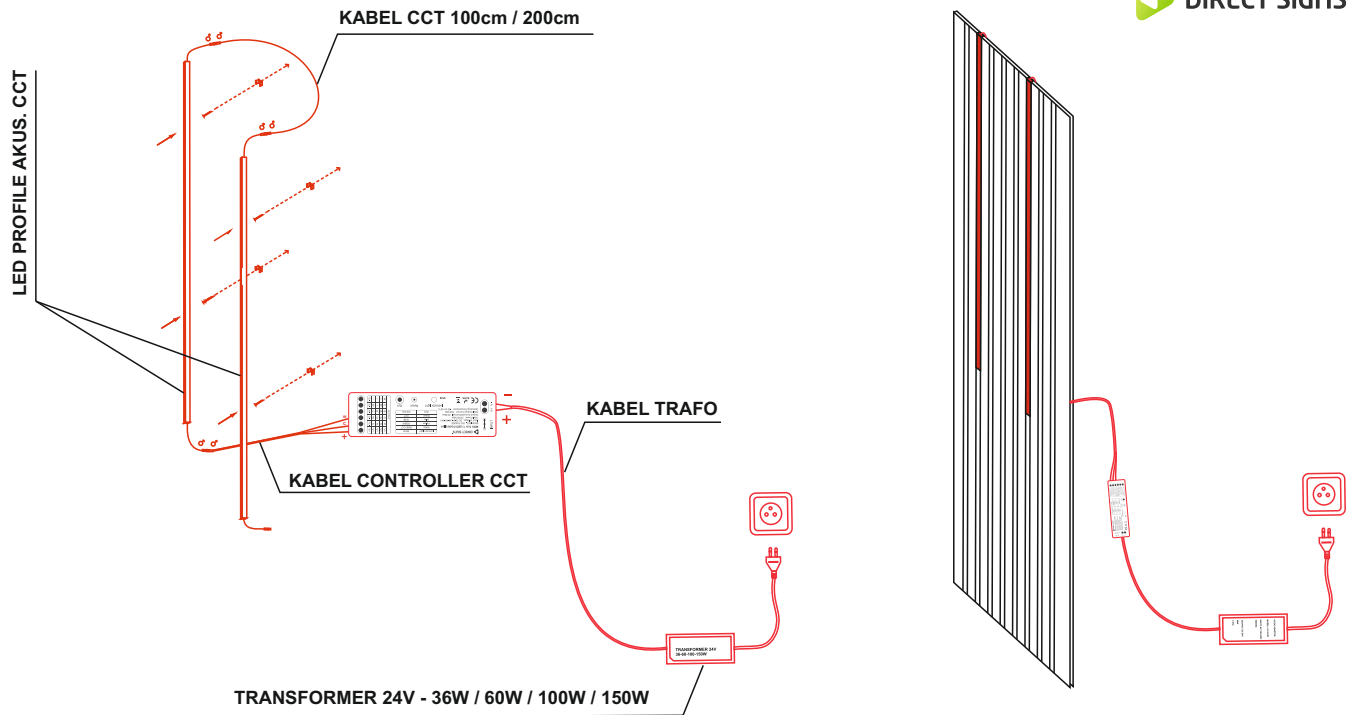

LED PROFILE AKUS. TW / CCT - CONTROLLER WIFI TUYA