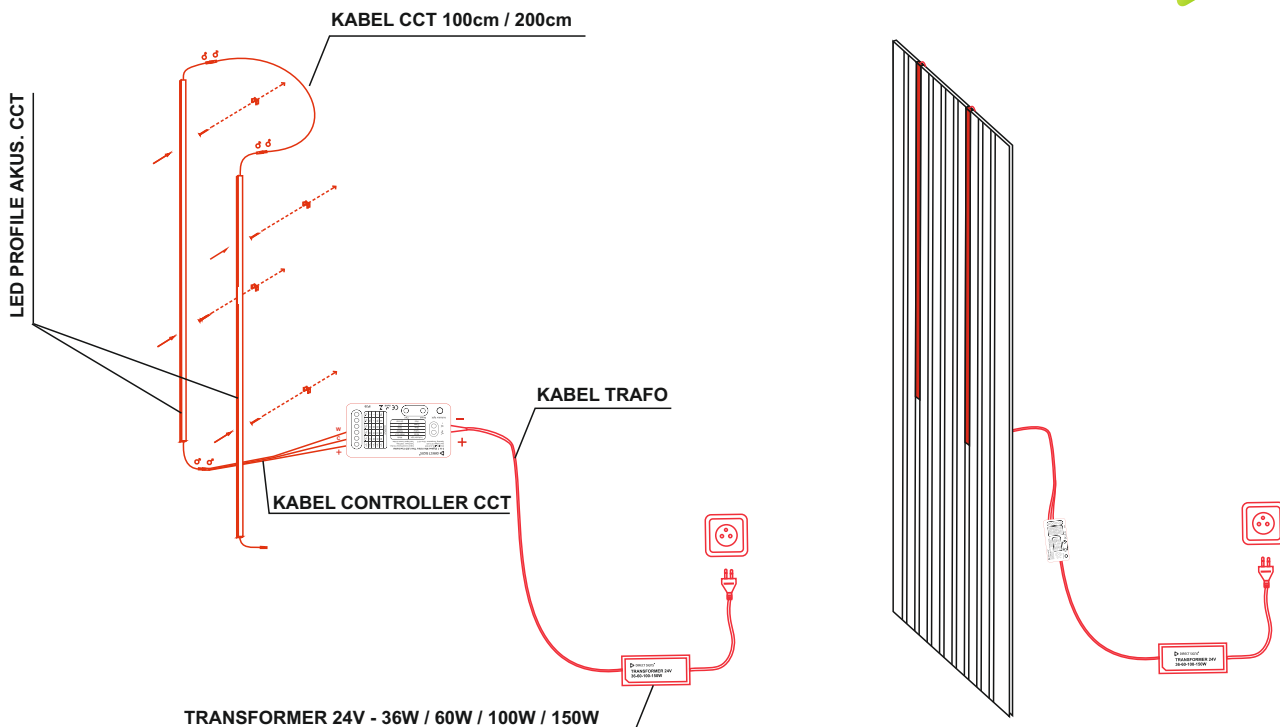

LED PROFILE AKUS. TW / CCT - CONTEROLLER ZIGBEE