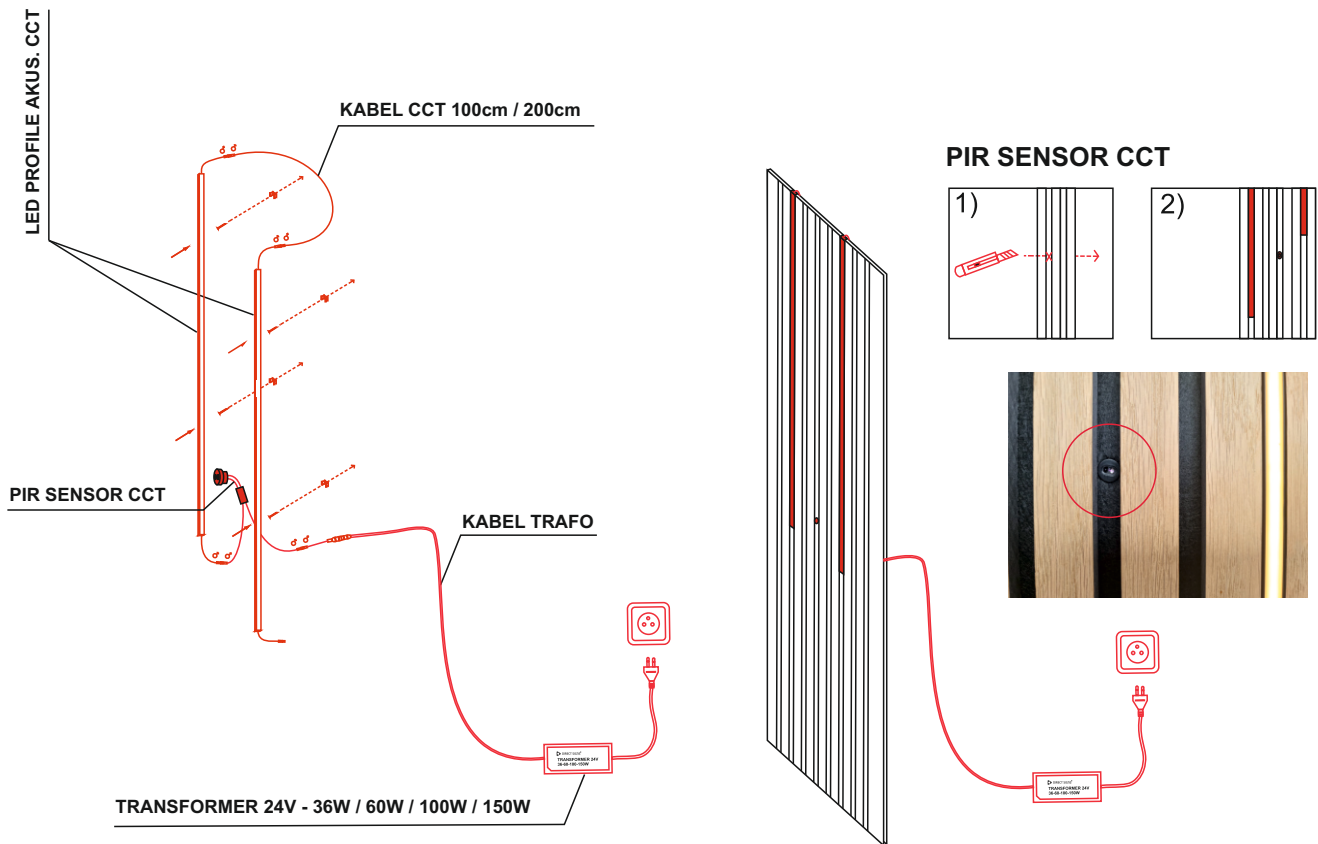

LED PROFILE AKUS. TW / CCT - PIR SENSOR TW / CCT