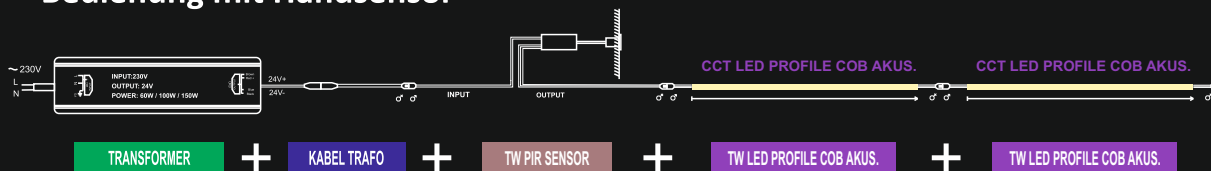

Bedienung mit Handsensor