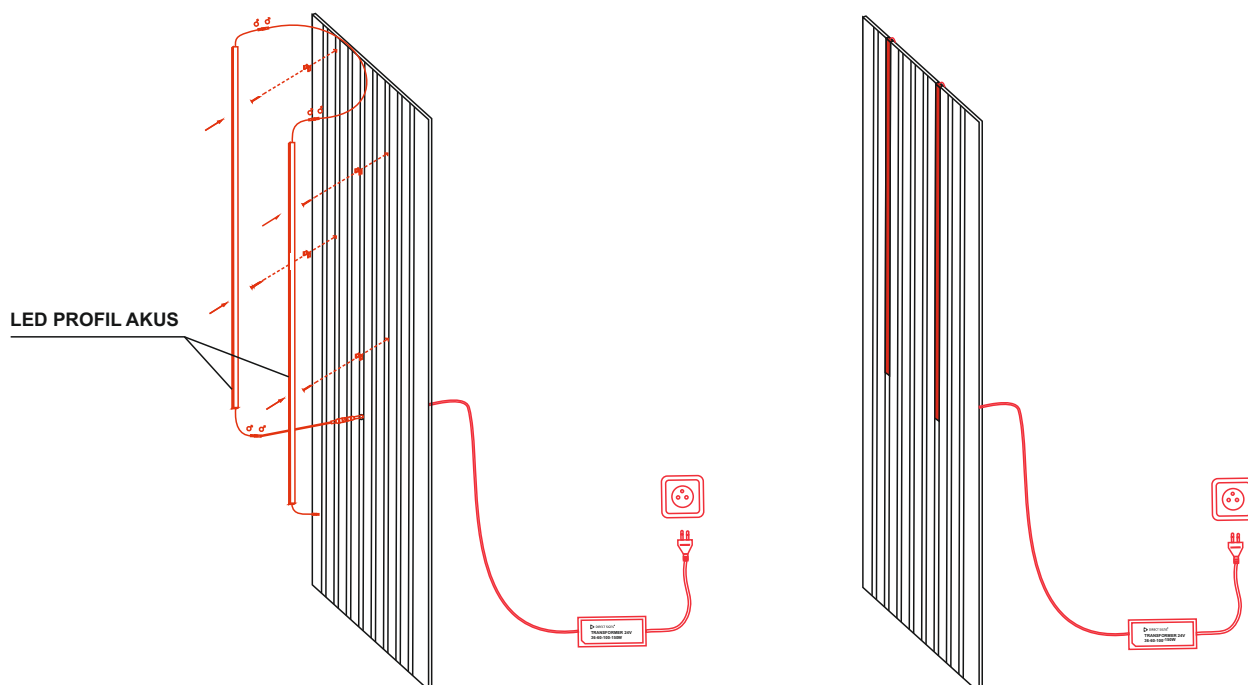

LED PROFILE AKUS.