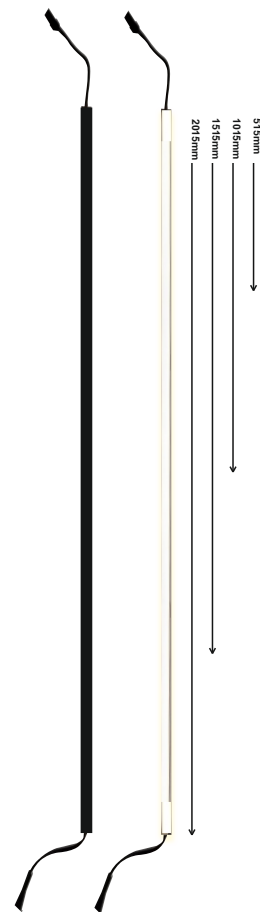

## LED-PROFILE COB AKUS. 1015mm 12W 4000K

---

Artikelnummer: 231385  
EAN-Nummer: 8594195911385  
Hersteller: Direct signs s.r.o.

LED austauschbar : LED nicht austauschbar  
Breite : 1 cm  
Höhe : 0,6 cm  
Länge : 101,5 cm  
Anwendungsbereich : Innen  
Dimmbarkeit : Dimmbar mit controller  
Einsatzbereich : Akustikpaneel  
Farbe : Schwarz  
Farbtemperatur : 4.000 K  
Forem : Eckig  
Lebensdauer : 30.000 h  
Leistung : 12W  
Leuchtmittel : LED  
Lichtfarbe : Neutralweiß  
Lichtstrom : 840 lm - Weisser Diffusor  
Material : Kunststoff, Metall  
Spannung : 24V  
Inkl. Leuchtmittel : Mit Leuchtmittel  
Schutzartl : IP20  
Energieeffizienzklasse : G  
Gewicht (Netto) : 0,1 kg

## Bedienung mit Smart Controller WIFI TUYA

COB PROFIL LED 1015mm 4000K 24V / 12W

Breite: 1 cm  
Höhe: 0,6 cm  
Länge: 101,5 cm

LED PROFIL COB AKUS.  
Artikelnummer: 231385  
MADE IN CHINA

Direct signs s.r.o.  
Kaštanová 5  
620 00 Brno, Czechia