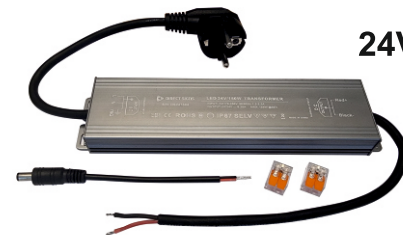

Verbindungs KABEL 100CM

EAN 8594195911422

Verbindungs KABEL 200CM

EAN 8594195911446

Verbindungs KABEL CONTROLLER

EAN 8594195911590

24V

LED CONTROLLER WIFI TUYA

EAN 8594195911248

LED PROFILE COB AKUS + KABEL 100cm/200cm + KABEL CONTROLLER + LED CONTROLLER WIFI TUYA + TRANSFORMATOR 24V

LED PROFILE COB AKUS 4000K + CONTROLLER WIFI TUYA

Akustic
LED PROFIL COB

4000K

Verbindungs KABEL 100CM
EAN 8594195911422

Verbindungs KABEL 200CM
EAN 8594195911446

EMPFOHLENE TRANSFORMATORBELASTUNG

TRANSFORMATOR 150W - LED PROFILE AKUS (max.11,5m)
EAN 8594195911248

TRANSFORMATOR 100W - LED PROFILE AKUS (max.8m)
EAN 8594195911248

TRANSFORMATOR 60W - LED PROFILE AKUS (max.4,5m)
EAN 8594195911248

TRANSFORMATOR 36W - LED PROFILE AKUS (max.2,5m)
EAN 8594195911248

Verbindungs KABEL 100CM
EAN 8594195911422

Verbindungs KABEL 200CM
EAN 8594195911446