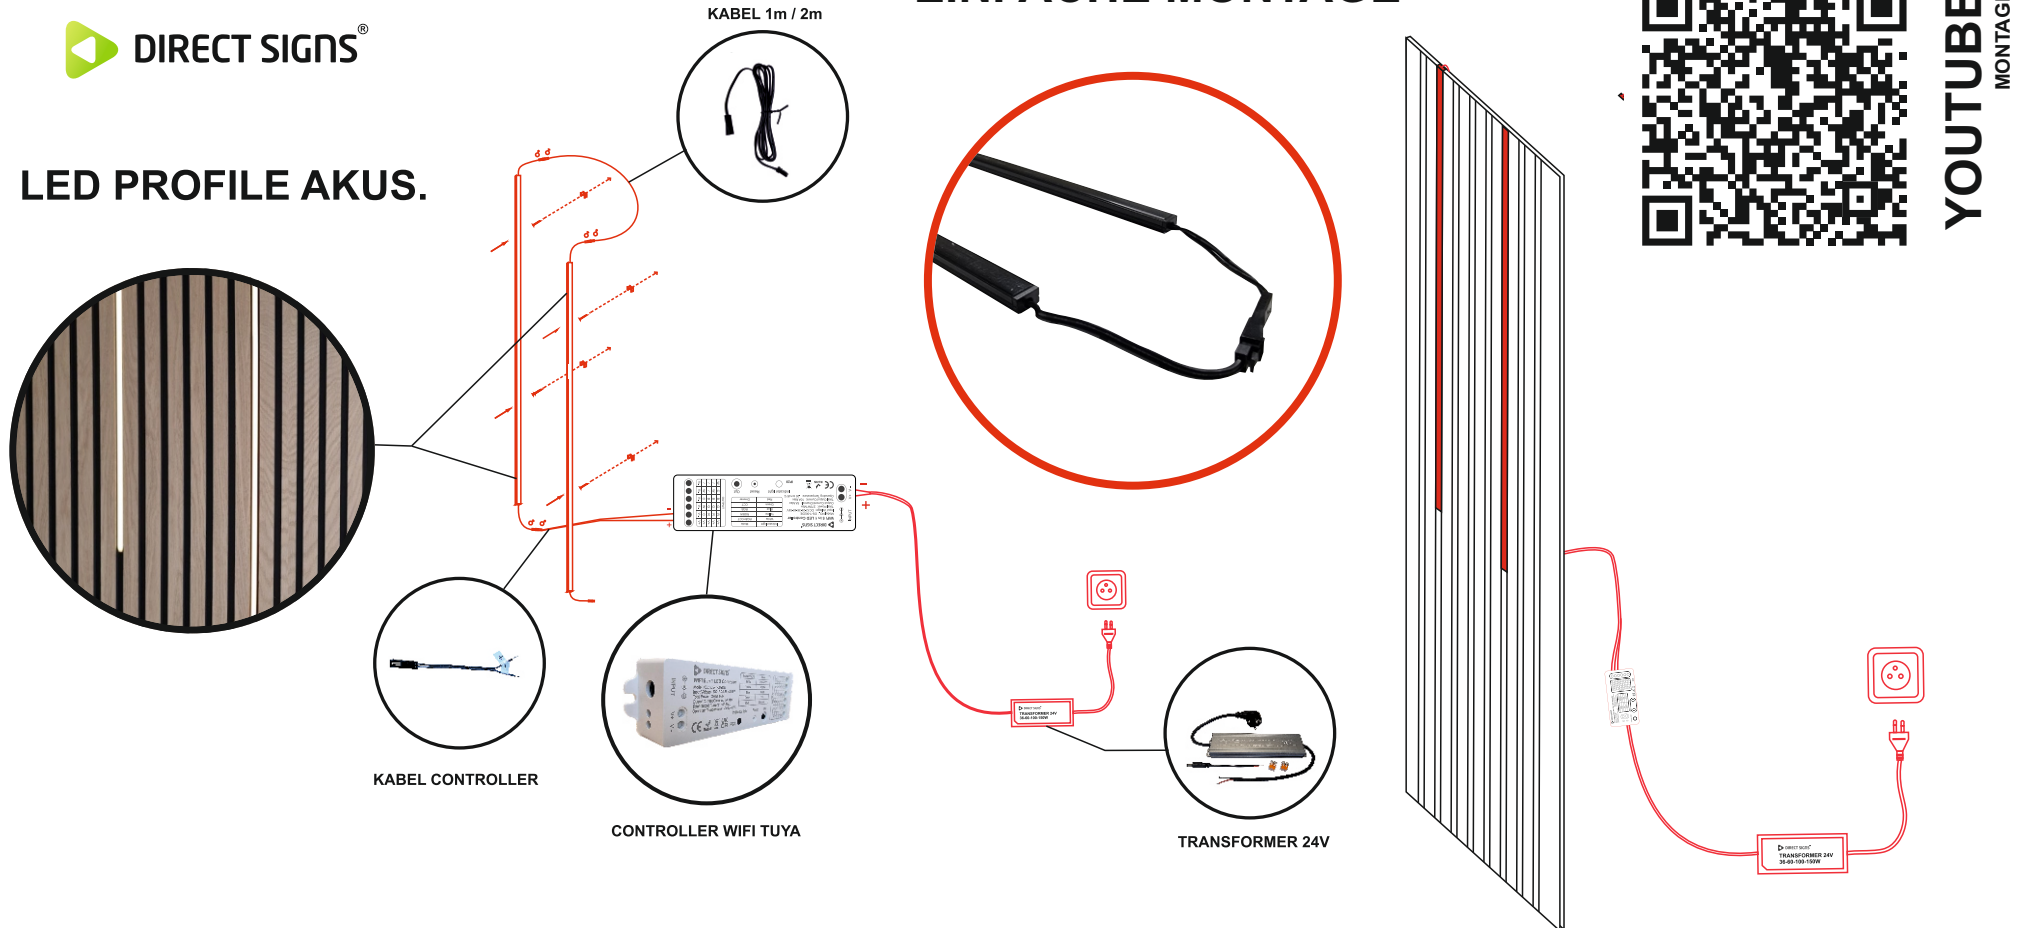

YOUTUBE
MANUAL

BEISPIEL

LED-PROFILE COB AKUS. 515MM - 6W
3000K

+

LED-PROFILE COB AKUS. 1015MM - 12W
3000K

+

LED-PROFILE COB AKUS. 1515MM - 18W
3000K

+

LED-PROFILE COB AKUS. 2015MM - 24W
3000K

6W + 12W + 18W + 24W = 60W (TRANSFORMATOR 100W)

100W TRANSFORMATOR : 6 - 90W LED PROFILE AKUS

max. 8m LED PROFIL AKUS

LED PROFILE COB AKUS 4000K + CONTROLLER WIFI TUYA

EINFACHE MONTAGE

Direct Signs Lichtleiste für Akustikpaneele

Akustic

LED PROFIL COB

DIRECTSIGNS.CZ/SUPPORT

VIDEO MANUAL

LED PROFIL

ZWEI DIFFUSOREN IM SET
BLACK Magic DESIGN - UNSICHTBAR IN AKUSTIKPANEEL
WEISSER DIFFUSOR - FÜR MAXIMALE HELLIGKEIT