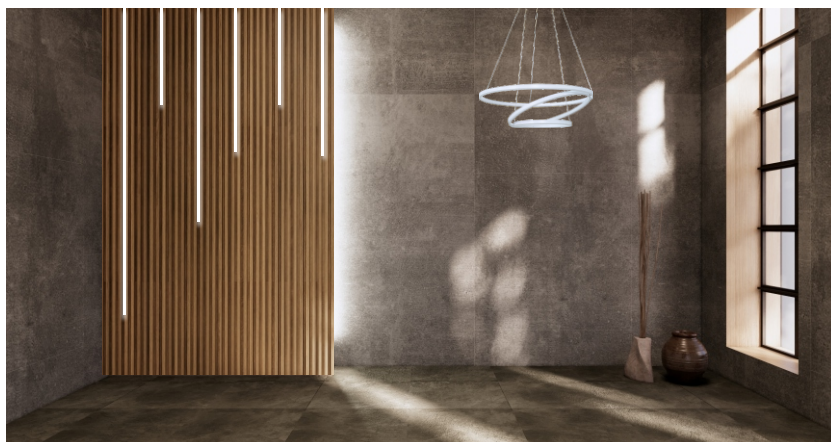

Direct Signs Lichtleiste für Akustikpaneele

LED PROFILE AKUS.

BAUHAUS.INFO

VIDEO MANUAL

LED PROFILE COB AKUS 4000K + CONTROLLER WIFI TUYA

4000K

4000K

LED-PROFIL COB AKUS. 515MM 4000K - 6W