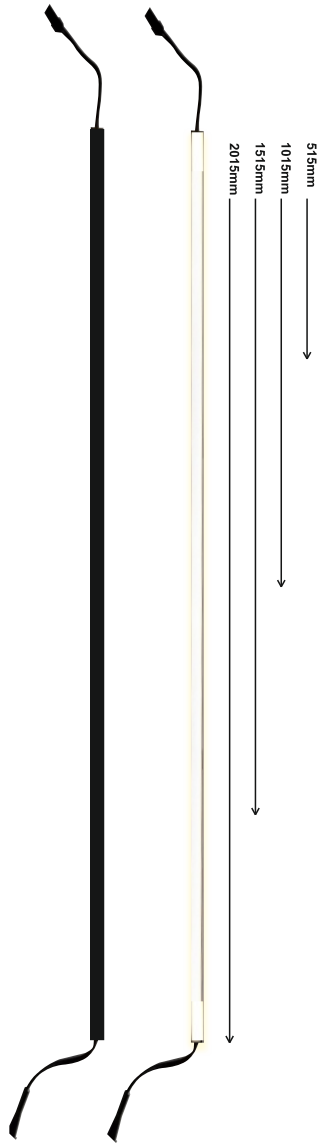

Direct Signs Lichtleiste für Akustikpaneele

LED PROFILE AKUS.

BAUHAUS.INFO

VIDEO MANUAL

LED PROFILE COB AKUS 4000K + CONTROLLER WIFI TUYA

4000K

4000K

LED-PROFIL COB AKUS. 515MM 4000K - 6W

EAN 8594195911392

LED-PROFIL COB AKUS. 1015MM 4000K - 12W

EAN 8594195911385

LED-PROFIL COB AKUS. 1515MM 4000K - 18W

EAN 8594195911378

LED-PROFIL COB AKUS. 2015MM 4000K - 24W

EAN 8594195911361

YOUTUBE
MONTAGE

Verbindungs KABEL 100CM

EAN 8594195911422

Verbindungs KABEL 200CM

EAN 8594195911446

Verbindungs KABEL CONTROLLER

EAN 8594195911590

24V

LED CONTROLLER WIFI TUYA

YOUTUBE
MANUAL

BEISPIEL

LED-PROFILE COB AKUS. 515MM - 6W
3000K

+

LED-PROFILE COB AKUS. 1015MM - 12W
3000K

+

LED-PROFILE COB AKUS. 1515MM - 18W
3000K

+