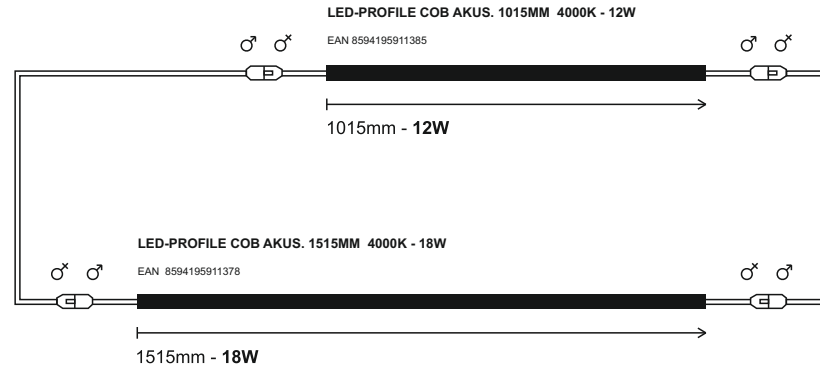

LED PROFILE COB AKUS 4000K + CONTROLLER WIFI TUYA

Akustic
LED PROFIL COB

4000K

Verbindungs KABEL 100CM
EAN 8594195911422

Verbindungs KABEL 200CM
EAN 8594195911446

EMPFOHLENE TRANSFORMATORBELASTUNG

TRANSFORMATOR 150W - LED PROFILE AKUS (max.11,5m)
EAN 8594195911248

TRANSFORMATOR 100W - LED PROFILE AKUS (max.8m)
EAN 8594195911248

TRANSFORMATOR 60W - LED PROFILE AKUS (max.4,5m)
EAN 8594195911248

TRANSFORMATOR 36W - LED PROFILE AKUS (max.2,5m)
EAN 8594195911248

Verbindungs KABEL 100CM
EAN 8594195911422

Verbindungs KABEL 200CM
EAN 8594195911446

YOUTUBE
MANUAL

BEISPIEL

LED-PROFILE COB AKUS. 515MM - 6W
3000K

+

LED-PROFILE COB AKUS. 1015MM - 12W
3000K

+

LED-PROFILE COB AKUS. 1515MM - 18W
3000K

+

LED-PROFILE COB AKUS. 2015MM - 24W
3000K

6W + 12W + 18W + 24W = 60W (TRANSFORMATOR 100W)

100W TRANSFORMATOR : 6 - 90W LED PROFILE AKUS

max. 8m LED PROFIL AKUS