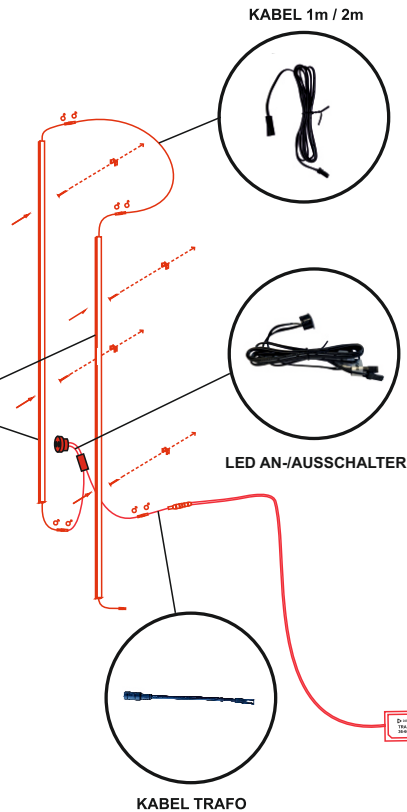

TRANSFORMATOR 100W - LED PROFIL AKUS (max.8m)
EAN 8594195911248

TRANSFORMATOR 60W - LED PROFIL AKUS (max.4,5m)
EAN 8594195911248

TRANSFORMATOR 36W - LED PROFIL AKUS (max.2,5m)
EAN 8594195911248

BEISPIEL

LED-PROFIL COB AKUS. 515MM - 6W
3000K

+

LED-PROFIL COB AKUS. 1015MM - 12W
3000K

+

LED-PROFIL COB AKUS. 1515MM - 18W
3000K

+

LED-PROFIL COB AKUS. 2015MM - 24W
3000K

6W + 12W + 18W + 24W = 60W (TRANSFORMATOR 100W)

100W TRANSFORMATOR : 6 - 90W LED PROFIL AKUS

YOUTUBE MANUAL

LED PROFILE COB AKUS 4000K + LED AN-/AUSSCHALTER

TRANSFORMER + KABEL TRAFU + AN-/AUSSCHALTER + LED PROFILE AKUS + LED PROFILE AKUS

LED PROFILE AKUS.

EINFACHE MONTAGE

YOUTUBE MONTAGE

ON/OFF LED SWITCH SVART

Direct Signs Lichtleiste für Akustikpaneele

Akustic

LED PROFIL COB

DIRECTSIGNS.CZ/SUPPORT

VIDEO MANUAL

LED PROFIL

ZWEI DIFFUSOREN IM SET
BLACK Magic DESIGN - UNSICHTBAR IN AKUSTIKPANEEL
WEISSER DIFFUSOR - FÜR MAXIMALE HELLIGKEIT