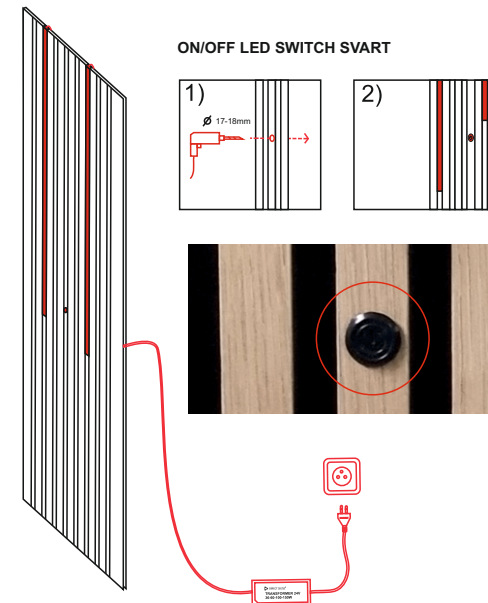

YOUTUBE MANUAL

LED PROFILE COB AKUS 4000K + LED AN-/AUSSCHALTER

TRANSFORMER + KABEL TRAFU + AN-/AUSSCHALTER + LED PROFILE AKUS + LED PROFILE AKUS

LED PROFILE AKUS.

EINFACHE MONTAGE

YOUTUBE MONTAGE

ON/OFF LED SWITCH SVART

Direct Signs Lichtleiste für Akustikpaneele

Akustic

LED PROFIL COB

DIRECTSIGNS.CZ/SUPPORT

VIDEO MANUAL

LED PROFIL

ZWEI DIFFUSOREN IM SET
BLACK Magic DESIGN - UNSICHTBAR IN AKUSTIKPANEEL
WEISSER DIFFUSOR - FÜR MAXIMALE HELLIGKEIT