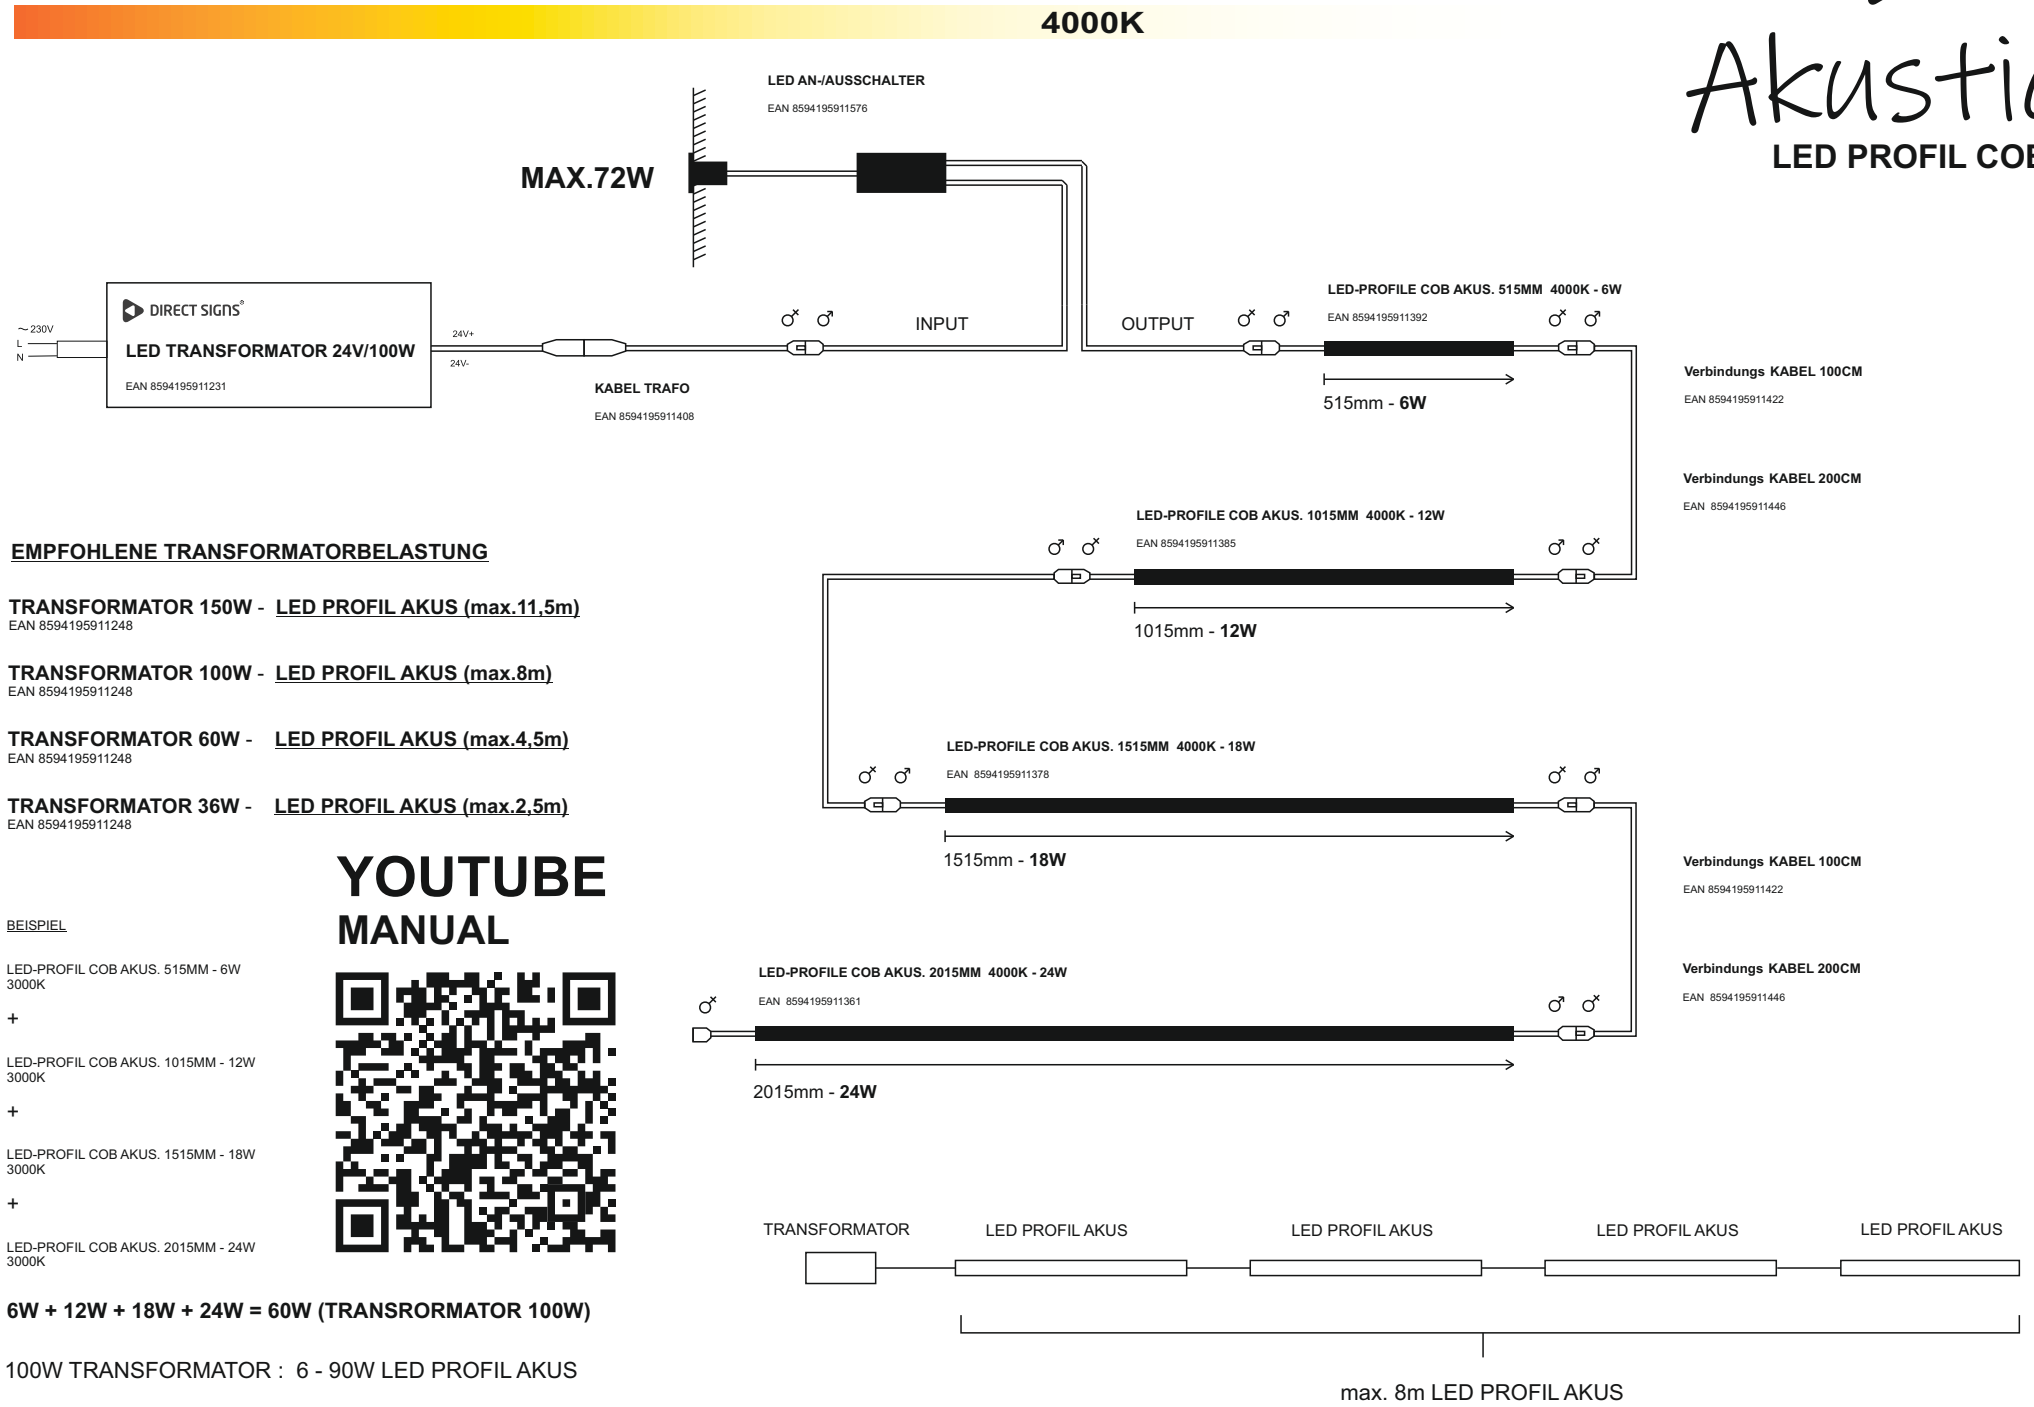

LED PROFILE COB AKUS 4000K + LED AN-/AUSSCHALTER

Akustic
LED PROFIL COB

EMPFOHLENE TRANSFORMATORBELASTUNG

TRANSFORMATOR 150W - LED PROFIL AKUS (max.11,5m)
EAN 8594195911248

TRANSFORMATOR 100W - LED PROFIL AKUS (max.8m)
EAN 8594195911248

TRANSFORMATOR 60W - LED PROFIL AKUS (max.4,5m)
EAN 8594195911248

TRANSFORMATOR 36W - LED PROFIL AKUS (max.2,5m)
EAN 8594195911248

BEISPIEL

LED-PROFIL COB AKUS. 515MM - 6W
3000K

+

LED-PROFIL COB AKUS. 1015MM - 12W
3000K

+

LED-PROFIL COB AKUS. 1515MM - 18W
3000K

+

LED-PROFIL COB AKUS. 2015MM - 24W
3000K

6W + 12W + 18W + 24W = 60W (TRANSFORMATOR 100W)

100W TRANSFORMATOR : 6 - 90W LED PROFIL AKUS

YOUTUBE MANUAL