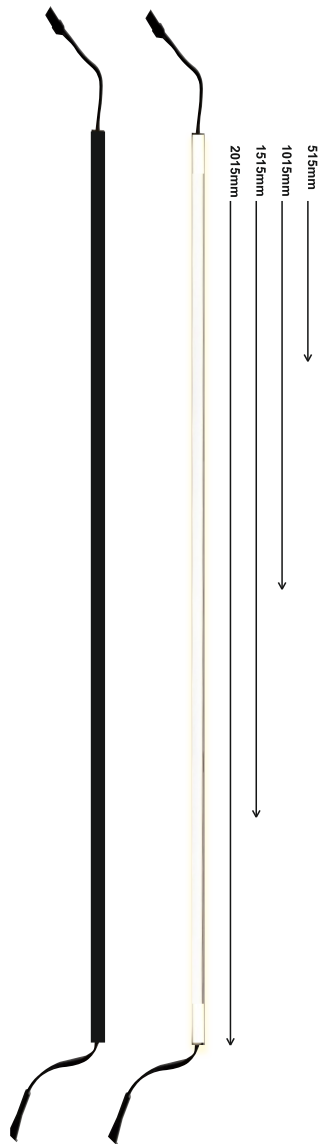

Direct Signs Lichtleiste für Akustikpaneele

LED PROFILE AKUS.

BAUHAUS.INFO

VIDEO MANUAL

LED PROFILE COB AKUS 4000K + LED AN-/AUSSCHALTER

4000K

LED-PROFIL COB AKUS. 515MM 4000K - 6W

EAN 8594195911392

LED-PROFIL COB AKUS. 1015MM 4000K - 12W

EAN 8594195911385

LED-PROFIL COB AKUS. 1515MM 4000K - 18W

EAN 8594195911378

LED-PROFIL COB AKUS. 2015MM 4000K - 24W

EAN 8594195911361

**YOUTUBE
MANUAL**

Verbindungs KABEL 100CM

EAN 8594195911422

Verbindungs KABEL 200CM

EAN 8594195911446

KABEL TRAF0

EAN 8594195911408

24V

TRANSFORMATOR 150W
EAN 8594195911248

TRANSFORMATOR 100W
EAN 8594195911248

TRANSFORMATOR 100W - LED PROFIL AKUS (max.8m)
EAN 8594195911248

TRANSFORMATOR 60W - LED PROFIL AKUS (max.4,5m)
EAN 8594195911248

TRANSFORMATOR 36W - LED PROFIL AKUS (max.2,5m)
EAN 8594195911248

BEISPIEL

LED-PROFIL COB AKUS. 515MM - 6W
3000K