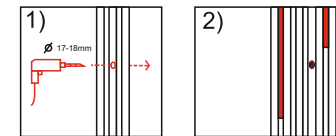

YOUTUBE MANUAL

LED PROFILE COB AKUS 4000K + LED AN-/AUSSCHALTER

TRANSFORMER + KABEL TRAFU + AN-/AUSSCHALTER + LED PROFILE AKUS + LED PROFILE AKUS

LED PROFILE AKUS.

EINFACHE MONTAGE

YOUTUBE MONTAGE

ON/OFF LED SWITCH SVART